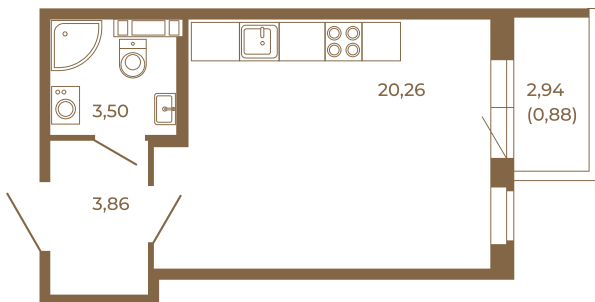

# Таймс

**Отличная студия правильной формы с большой кухней-гостиной и видом на лес**

План квартиры с мебелью

27,62	
28,50	

План квартиры без мебели

27,62	
28,50	

Расположение квартиры на этаже

Адрес дома:

Россия, Ленинградская область, Всеволожский район, Сертолово, микрорайон Чёрная Речка

Площадь, кв.м. **28.5**

Жилая, кв.м. **19.9**

Корпус **14**

Этаж **3**

Стоимость:

**5 272 500 руб.**

(812) 335-0-214