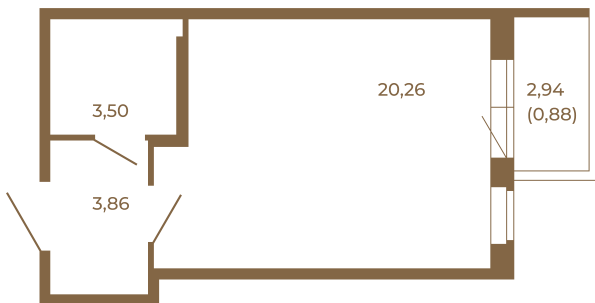

# Таймс

**Отличная студия правильной формы с большой кухней-гостиной и видом на лес**

План квартиры с мебелью

27,62	
28,50	

План квартиры без мебели

27,62	
28,50	

Расположение квартиры на этаже

Адрес дома:

Россия, Ленинградская область, Всеволожский район, Сертолово, микрорайон Чёрная Речка

Площадь, кв.м. **28.5**

Жилая, кв.м. **19.9**

Корпус **14**

Этаж **3**

Стоимость:

**5 272 500 руб.**

(812) 335-0-214