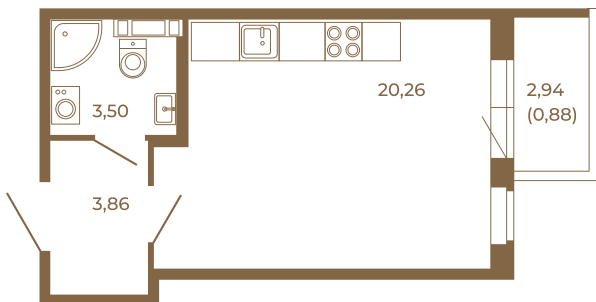

Таймс

Отличная студия правильной формы с большой кухней-гостиной и видом на лес

План квартиры с мебелью

27,62	
28,50	

План квартиры без мебели

27,62	
28,50	

Расположение квартиры на этаже

Адрес дома:

Россия, Ленинградская область, Всеволожский район, Сертолово, микрорайон Чёрная Речка

Площадь, кв.м. **28.5**

Жилая, кв.м. **20**

Корпус **14**

Этаж **2**

Стоимость:

5 272 500 руб.

(812) 335-0-214