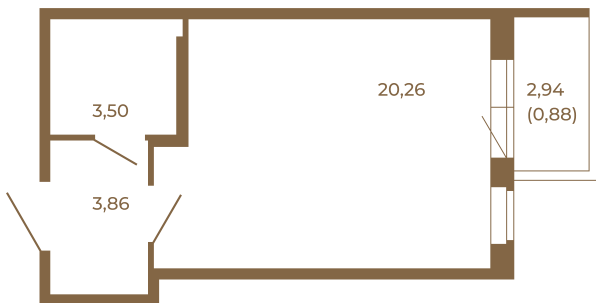

Таймс

Отличная студия правильной формы с большой кухней-гостиной и видом на лес

План квартиры с мебелью

27,62	
28,50	

План квартиры без мебели

27,62	
28,50	

Расположение квартиры на этаже

Адрес дома:

Россия, Ленинградская область, Всеволожский район, Сертолово, микрорайон Чёрная Речка

Площадь, кв.м. **28.5**

Жилая, кв.м. **20**

Корпус **14**

Этаж **2**

Стоимость:

5 272 500 руб.

(812) 335-0-214