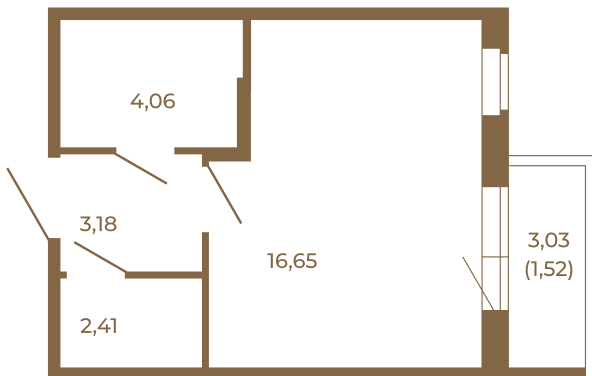

Таймс

Единственная студия со встроенной гардеробной

План квартиры с мебелью

26,30	
27,82	

План квартиры без мебели

26,30	
27,82	

Расположение квартиры на этаже

Адрес дома:

Россия, Ленинградская область, Всеволожский район, Сертолово, микрорайон Чёрная Речка

Площадь, кв.м. **27.82**

Жилая, кв.м. **16.4**

Корпус **14**

Этаж **4**

Стоимость:

4 868 500 руб.

(812) 335-0-214