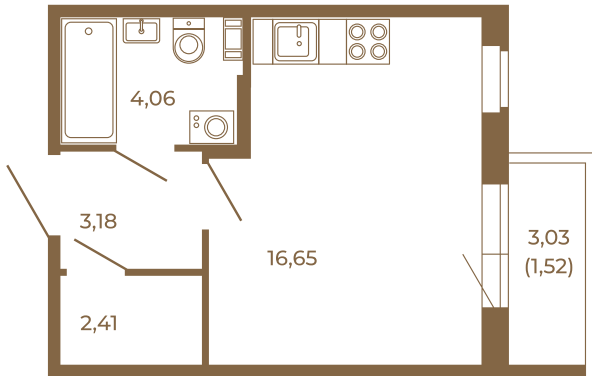

Таймс

Единственная студия со встроенной гардеробной

План квартиры с мебелью

26,30	
27,82	

План квартиры без мебели

26,30	
27,82	

Расположение квартиры на этаже

Адрес дома:

Россия, Ленинградская область, Всеволожский район, Сертолово, микрорайон Чёрная Речка

Площадь, кв.м. **27.82**

Жилая, кв.м. **16.4**

Корпус **14**

Этаж **4**

Стоимость:

4 868 500 руб.

(812) 335-0-214