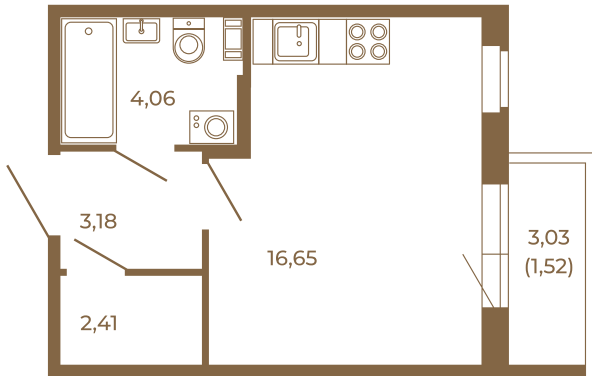

## Единственная студия со встроенной гардеробной

План квартиры с мебелью

26,30	
27,82	

План квартиры без мебели

26,30	
27,82	

Расположение квартиры на этаже

Адрес дома:

Россия, Ленинградская область, Всеволожский район, Сертолово, микрорайон Чёрная Речка

Площадь, кв.м. **27.82**

Жилая, кв.м. **16.5**

Корпус **14**

Этаж **3**

Стоимость:

**4 645 940 руб.**

(812) 335-0-214