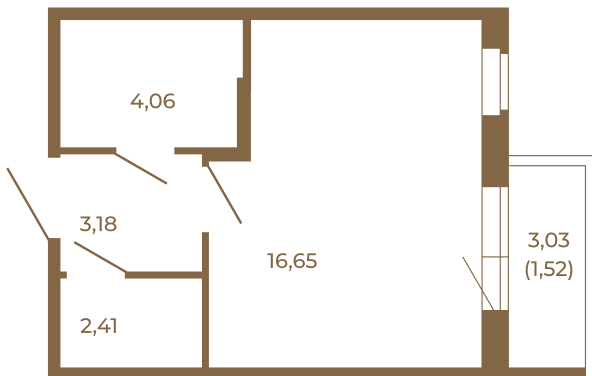

## Единственная студия со встроенной гардеробной

План квартиры с мебелью

26,30	
27,82	

План квартиры без мебели

26,30	
27,82	

Расположение квартиры на этаже

Адрес дома:

Россия, Ленинградская область, Всеволожский район, Сертолово, микрорайон Чёрная Речка

Площадь, кв.м. **27.82**

Жилая, кв.м. **16.5**

Корпус **14**

Этаж **3**

Стоимость:

**4 645 940 руб.**

(812) 335-0-214