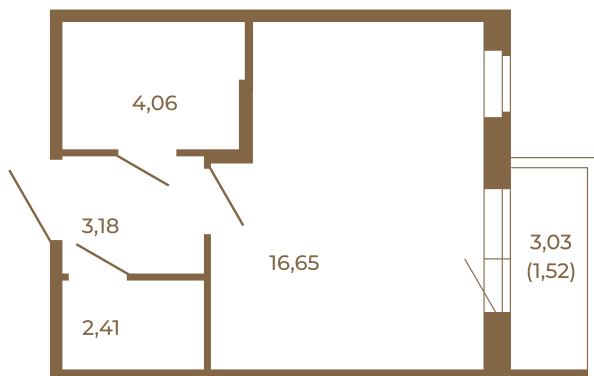

Таймс

Единственная студия со встроенной гардеробной

План квартиры с мебелью

26,30	
27,82	

План квартиры без мебели

26,30	
27,82	

Расположение квартиры на этаже

Адрес дома:

Россия, Ленинградская область, Всеволожский район, Сертолово, микрорайон Чёрная Речка

Площадь, кв.м. **27.82**

Жилая, кв.м. **16.5**

Корпус **14**

Этаж **2**

Стоимость:

4 645 940 руб.

(812) 335-0-214