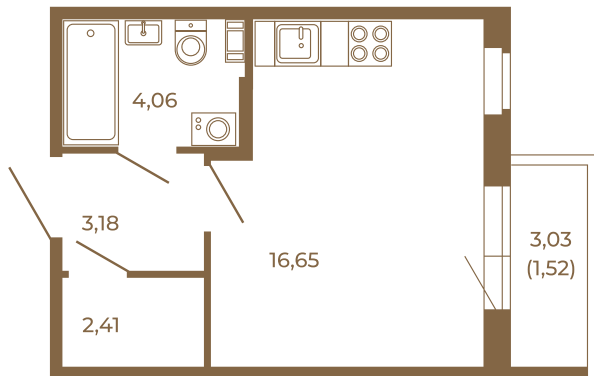

Таймс

Единственная студия со встроенной гардеробной

План квартиры с мебелью

26,30	
27,82	

План квартиры без мебели

26,30	
27,82	

Расположение квартиры на этаже

Адрес дома:

Россия, Ленинградская область, Всеволожский район, Сертолово, микрорайон Чёрная Речка

Площадь, кв.м. **27.82**

Жилая, кв.м. **16.5**

Корпус **14**

Этаж **2**

Стоимость:

4 645 940 руб.

(812) 335-0-214