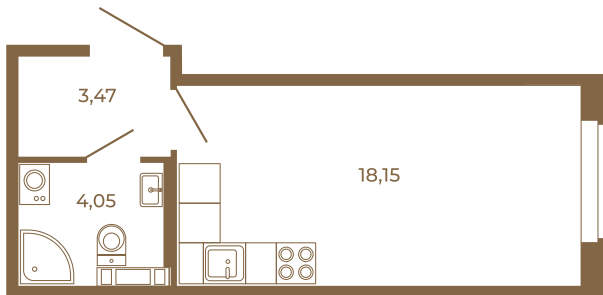

Таймс

Классическая студия 25 кв. м.

План квартиры с мебелью

25,67	
25,67	

Адрес дома:

Россия, Ленинградская область, Всеволожский район, Сертолово, микрорайон Чёрная Речка

Площадь, кв.м. **25.67**

Жилая, кв.м. **17.9**

Корпус **14**

Этаж **1**

Стоимость:

4 235 550 руб.

План квартиры без мебели

25,67	
25,67	

Расположение квартиры на этаже

(812) 335-0-214