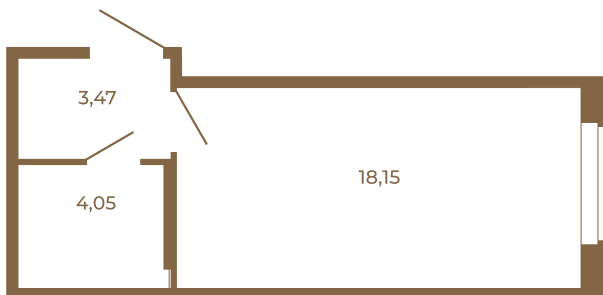

Корпус **14**

Этаж **1**

Стоимость:

4 235 550 руб.

План квартиры без мебели

25,67	
25,67	

Расположение квартиры на этаже

(812) 335-0-214