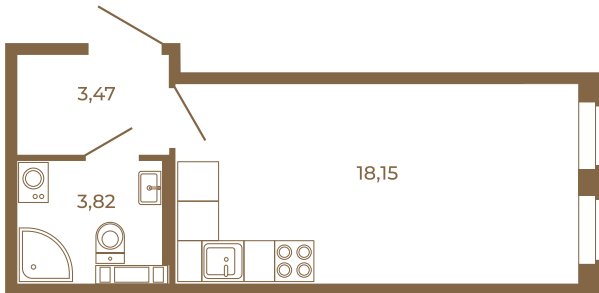

Таймс

Классическая студия 25 кв. м.

План квартиры с мебелью

25,44	
25,44	

План квартиры без мебели

25,44	
25,44	

Расположение квартиры на этаже

Адрес дома:

Россия, Ленинградская область, Всеволожский район, Сертолово, микрорайон Чёрная Речка

Площадь, кв.м. **25.44**

Жилая, кв.м. **18**

Корпус **14**

Этаж **4**

Стоимость:

4 452 000 руб.

(812) 335-0-214