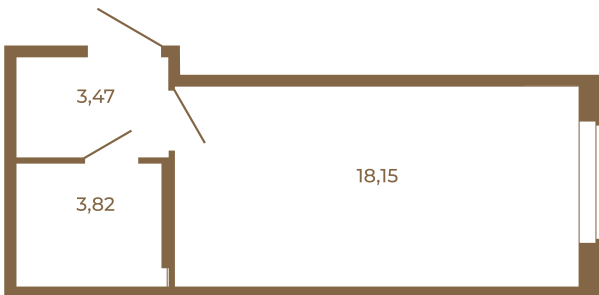

Таймс

Классическая студия 25 кв. м.

План квартиры с мебелью

25,44	
25,44	

План квартиры без мебели

25,44	
25,44	

Расположение квартиры на этаже

Адрес дома:

Россия, Ленинградская область, Всеволожский район, Сертолово, микрорайон Чёрная Речка

Площадь, кв.м. **25.44**

Жилая, кв.м. **18**

Корпус **14**

Этаж **4**

Стоимость:

4 452 000 руб.

(812) 335-0-214