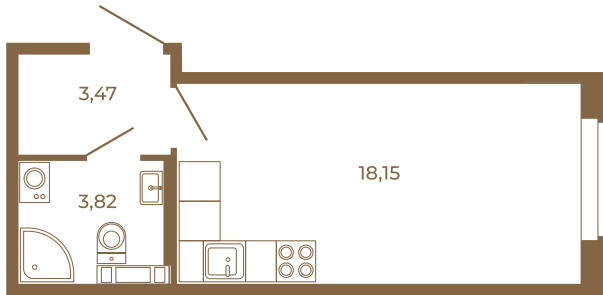

Таймс

Классическая студия 25 кв. м.

План квартиры с мебелью

25,44	
25,44	

Адрес дома:

Россия, Ленинградская область, Всеволожский район, Сертолово, микрорайон Чёрная Речка

Площадь, кв.м. **25.44**

Жилая, кв.м. **17.8**

Корпус **14**

Этаж **3**

Стоимость:

4 248 480 руб.

План квартиры без мебели

25,44	
25,44	

Расположение квартиры на этаже

(812) 335-0-214