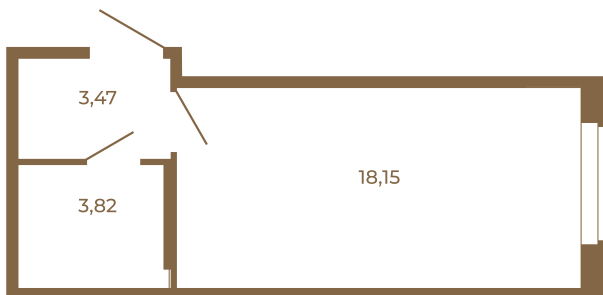

Корпус **14**

Этаж **3**

Стоимость:

4 248 480 руб.

План квартиры без мебели

25,44	
25,44	

Расположение квартиры на этаже

(812) 335-0-214