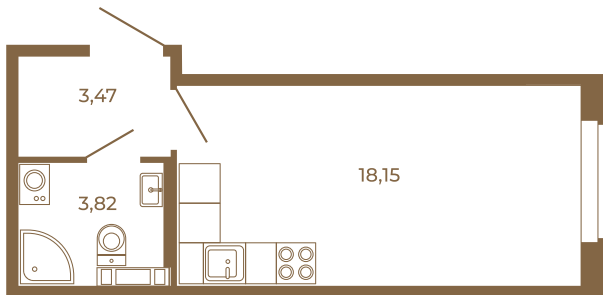

Таймс

Классическая студия 25 кв. м.

План квартиры с мебелью

25,44	
25,44	

Адрес дома:

Россия, Ленинградская область, Всеволожский район, Сертолово, микрорайон Чёрная Речка

Площадь, кв.м. **25.44**

Жилая, кв.м. **17.7**

Корпус **14**

Этаж **2**

Стоимость:

4 248 480 руб.

План квартиры без мебели

25,44	
25,44	

Расположение квартиры на этаже

(812) 335-0-214