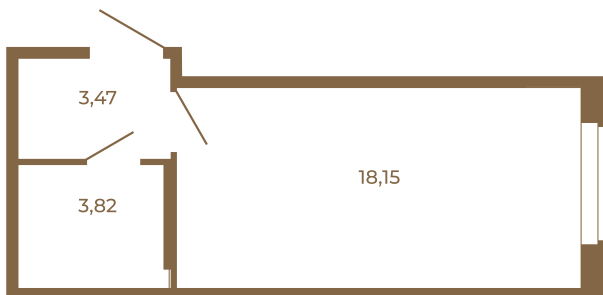

Корпус **14**

Этаж **2**

Стоимость:

4 248 480 руб.

План квартиры без мебели

25,44	
25,44	

Расположение квартиры на этаже

(812) 335-0-214