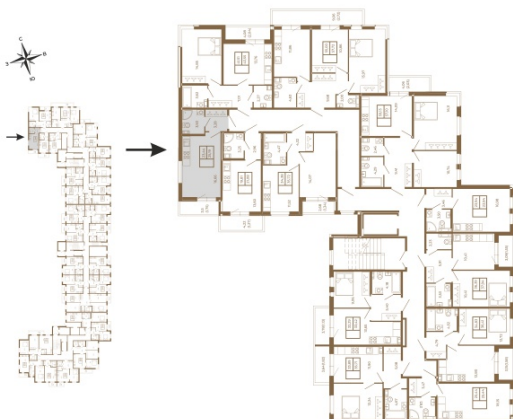

## Классическая студия 25 кв. м.

План квартиры с мебелью

23,68	
25,43	

План квартиры без мебели

23,68	
25,43	

Расположение квартиры на этаже

Адрес дома:

Россия, Ленинградская область, Всеволожский район, Сертолово, микрорайон Чёрная Речка

Площадь, кв.м. **25.43**

Жилая, кв.м. **16.4**

Корпус **14**

Этаж **1**

Стоимость:

**4 323 100 руб.**

(812) 335-0-214