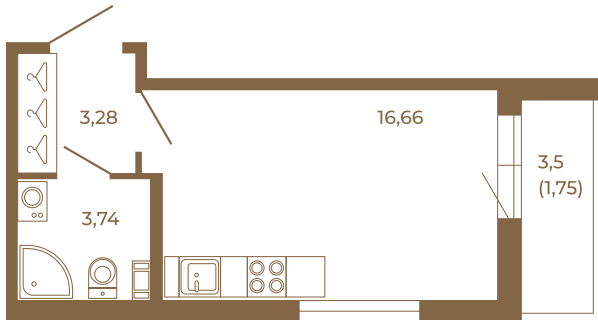

## Классическая студия 25 кв. м.

План квартиры с мебелью

23,68	
25,43	

План квартиры без мебели

23,68	
25,43	

Расположение квартиры на этаже

Адрес дома:

Россия, Ленинградская область, Всеволожский район, Сертолово, микрорайон Чёрная Речка

Площадь, кв.м. **25.43**

Жилая, кв.м. **16.4**

Корпус **14**

Этаж **1**

Стоимость:

**4 323 100 руб.**

(812) 335-0-214