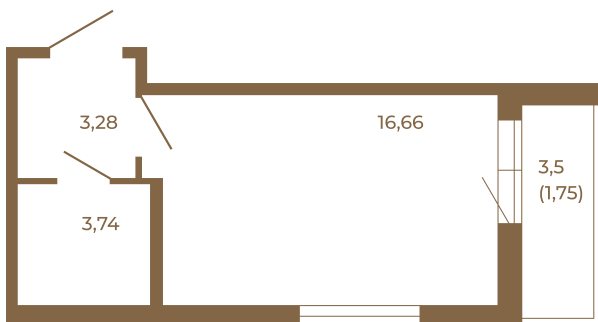

## Классическая студия 25 кв. м.

План квартиры с мебелью

23,68	
25,43	

План квартиры без мебели

23,68	
25,43	

Расположение квартиры на этаже

Адрес дома:

Россия, Ленинградская область, Всеволожский район, Сертолово, микрорайон Чёрная Речка

Площадь, кв.м. **25.43**

Жилая, кв.м. **16.4**

Корпус **14**

Этаж **1**

Стоимость:

**4 323 100 руб.**

(812) 335-0-214