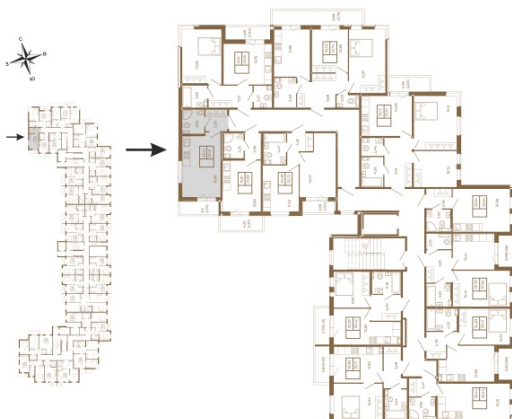

Таймс

Классическая студия 25 кв. м.

План квартиры с мебелью

23,44	
25,19	

План квартиры без мебели

23,44	
25,19	

Расположение квартиры на этаже

Адрес дома:

Россия, Ленинградская область, Всеволожский район, Сертолово, микрорайон Чёрная Речка

Площадь, кв.м. **25.19**

Жилая, кв.м. **16.3**

Корпус **14**

Этаж **4**

Стоимость:

5 038 000 руб.

(812) 335-0-214