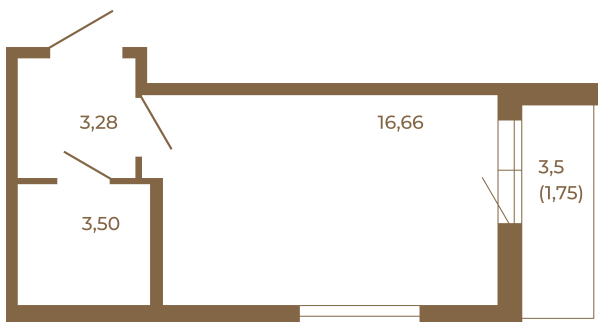

Таймс

Классическая студия 25 кв. м.

План квартиры с мебелью

23,44	
25,19	

План квартиры без мебели

23,44	
25,19	

Расположение квартиры на этаже

Адрес дома:

Россия, Ленинградская область, Всеволожский район, Сертолово, микрорайон Чёрная Речка

Площадь, кв.м. **25.19**

Жилая, кв.м. **16.3**

Корпус **14**

Этаж **4**

Стоимость:

5 038 000 руб.

(812) 335-0-214