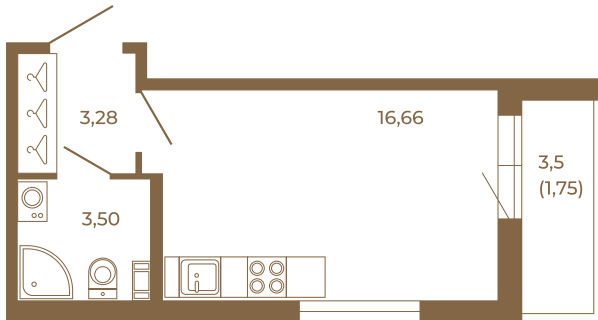

Таймс

Классическая студия 25 кв. м.

План квартиры с мебелью

23,44	
25,19	

План квартиры без мебели

23,44	
25,19	

Расположение квартиры на этаже

Адрес дома:

Россия, Ленинградская область, Всеволожский район, Сертолово, микрорайон Чёрная Речка

Площадь, кв.м. **25.19**

Жилая, кв.м. **16.3**

Корпус **14**

Этаж **4**

Стоимость:

5 038 000 руб.

(812) 335-0-214