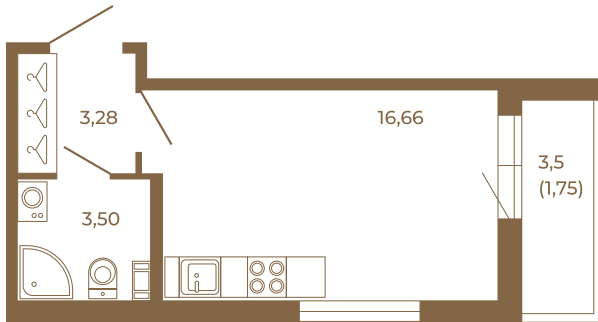

Таймс

Классическая студия 25 кв. м.

План квартиры с мебелью

23,44	
25,19	

План квартиры без мебели

23,44	
25,19	

Расположение квартиры на этаже

Адрес дома:

Россия, Ленинградская область, Всеволожский район, Сертолово, микрорайон Чёрная Речка

Площадь, кв.м. **25.19**

Жилая, кв.м. **16.4**

Корпус **14**

Этаж **3**

Стоимость:

4 408 250 руб.

(812) 335-0-214