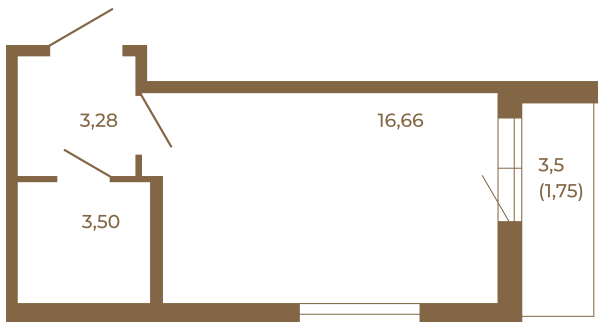

Таймс

Классическая студия 25 кв. м.

План квартиры с мебелью

23,44	
25,19	

План квартиры без мебели

23,44	
25,19	

Расположение квартиры на этаже

Адрес дома:

Россия, Ленинградская область, Всеволожский район, Сертолово, микрорайон Чёрная Речка

Площадь, кв.м. **25.19**

Жилая, кв.м. **16.4**

Корпус **14**

Этаж **3**

Стоимость:

4 408 250 руб.

(812) 335-0-214