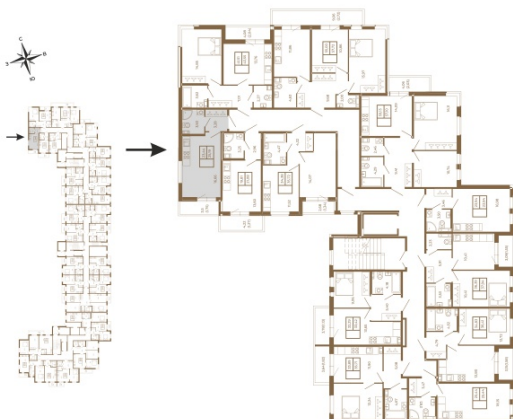

## Классическая студия 25 кв. м.

План квартиры с мебелью

23,44	
25,19	

План квартиры без мебели

23,44	
25,19	

Расположение квартиры на этаже

Адрес дома:

Россия, Ленинградская область, Всеволожский район, Сертолово, микрорайон Чёрная Речка

Площадь, кв.м. **25.19**

Жилая, кв.м. **16.3**

Корпус **14**

Этаж **2**

Стоимость:

**4 408 250 руб.**

(812) 335-0-214