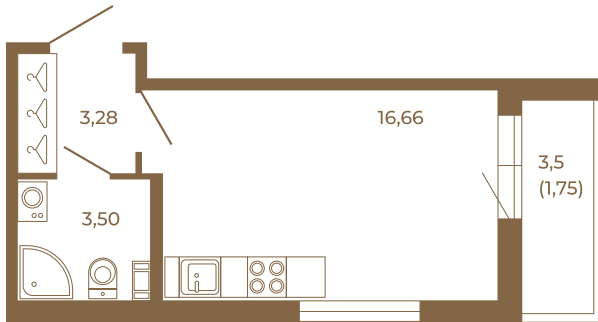

## Классическая студия 25 кв. м.

План квартиры с мебелью

23,44	
25,19	

План квартиры без мебели

23,44	
25,19	

Расположение квартиры на этаже

Адрес дома:

Россия, Ленинградская область, Всеволожский район, Сертолово, микрорайон Чёрная Речка

Площадь, кв.м. **25.19**

Жилая, кв.м. **16.3**

Корпус **14**

Этаж **2**

Стоимость:

**4 408 250 руб.**

(812) 335-0-214