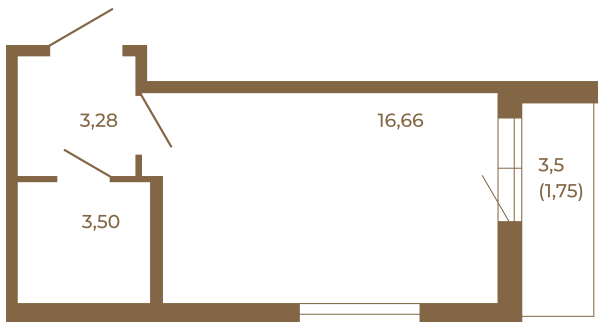

## Классическая студия 25 кв. м.

План квартиры с мебелью

23,44	
25,19	

План квартиры без мебели

23,44	
25,19	

Расположение квартиры на этаже

Адрес дома:

Россия, Ленинградская область, Всеволожский район, Сертолово, микрорайон Чёрная Речка

Площадь, кв.м. **25.19**

Жилая, кв.м. **16.3**

Корпус **14**

Этаж **2**

Стоимость:

**4 408 250 руб.**

(812) 335-0-214