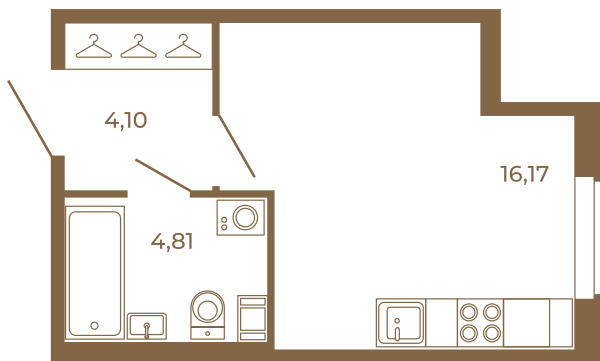

# Таймс

**Студия с просторной кухней-гостиной. удобной прихожей и большим санузлом**

План квартиры с мебелью

|       |  |
|-------|--|
| 25,08 |  |
| 25,08 |  |

План квартиры без мебели

|       |  |
|-------|--|
| 25,08 |  |
| 25,08 |  |

Расположение квартиры на этаже

Адрес дома:

Россия, Ленинградская область, Всеволожский район, Сертолово, микрорайон Чёрная Речка

Площадь, кв.м. **25.08**

Жилая, кв.м. **15.8**

Корпус **14**

Этаж **1**

Стоимость: