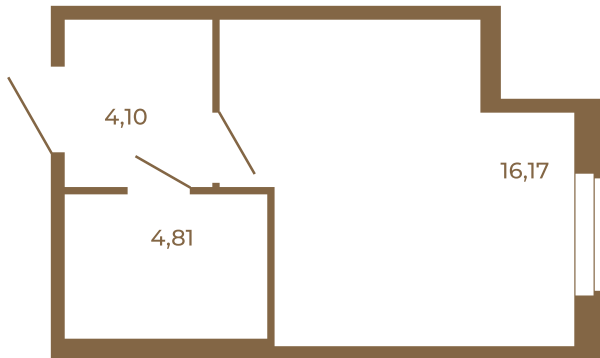

# Таймс

**Студия с просторной кухней-гостиной. удобной прихожей и большим санузлом**

План квартиры с мебелью

|       |  |
|-------|--|
| 25,08 |  |
| 25,08 |  |

План квартиры без мебели

|       |  |
|-------|--|
| 25,08 |  |
| 25,08 |  |

Расположение квартиры на этаже

Адрес дома:

Россия, Ленинградская область, Всеволожский район, Сертолово, микрорайон Чёрная Речка

Площадь, кв.м. **25.08**

Жилая, кв.м. **15.8**

Корпус **14**

Этаж **1**

Стоимость: