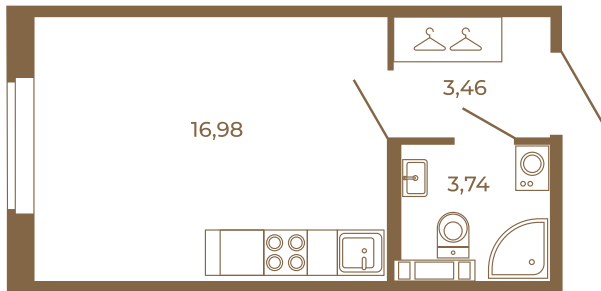

Таймс

Классическая студия 24 кв. м.

План квартиры с мебелью

24,18
24,18

План квартиры без мебели

24,18
24,18

Расположение квартиры на этаже

Адрес дома:

Россия, Ленинградская область, Всеволожский район, Сертолово, микрорайон Чёрная Речка

Площадь, кв.м. **24.18**

Жилая, кв.м. **16.6**

Корпус **14**

Этаж **1**

Стоимость:

3 941 340 руб.

(812) 335-0-214