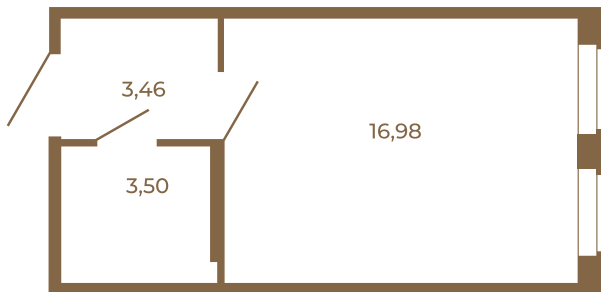

Таймс

Классическая студия 24 кв. м.

План квартиры с мебелью

23,94	
23,94	

План квартиры без мебели

23,94	
23,94	

Расположение квартиры на этаже

Адрес дома:

Россия, Ленинградская область, Всеволожский район, Сертолово, микрорайон Чёрная Речка

Площадь, кв.м. **23.94**

Жилая, кв.м. **16.7**

Корпус **14**

Этаж **4**

Стоимость:

4 189 500 руб.

(812) 335-0-214