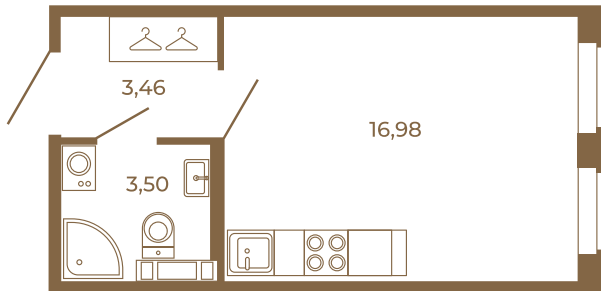

Таймс

Классическая студия 24 кв. м.

План квартиры с мебелью

23,94	
23,94	

План квартиры без мебели

23,94	
23,94	

Расположение квартиры на этаже

Адрес дома:

Россия, Ленинградская область, Всеволожский район, Сертолово, микрорайон Чёрная Речка

Площадь, кв.м. **23.94**

Жилая, кв.м. **16.7**

Корпус **14**

Этаж **4**

Стоимость:

4 189 500 руб.

(812) 335-0-214