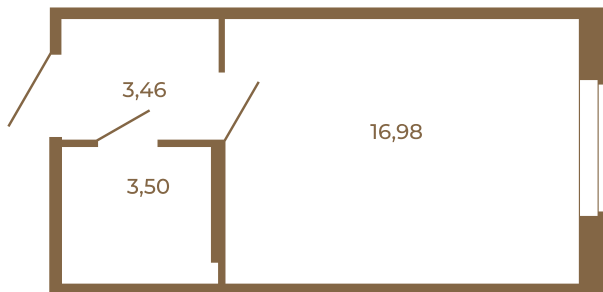

Таймс

Классическая студия 24 кв. м.

План квартиры с мебелью

23,94	
23,94	

План квартиры без мебели

23,94	
23,94	

Расположение квартиры на этаже

Адрес дома:

Россия, Ленинградская область, Всеволожский район, Сертолово, микрорайон Чёрная Речка

Площадь, кв.м. **23.94**

Жилая, кв.м. **16.6**

Корпус **14**

Этаж **3**

Стоимость:

3 997 980 руб.

(812) 335-0-214