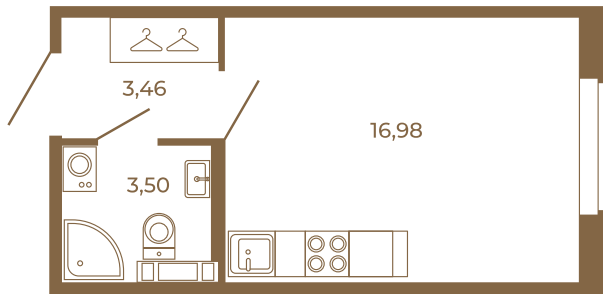

Таймс

Классическая студия 24 кв. м.

План квартиры с мебелью

23,94	
23,94	

План квартиры без мебели

23,94	
23,94	

Расположение квартиры на этаже

Адрес дома:

Россия, Ленинградская область, Всеволожский район, Сертолово, микрорайон Чёрная Речка

Площадь, кв.м. **23.94**

Жилая, кв.м. **16.6**

Корпус **14**

Этаж **3**

Стоимость:

3 997 980 руб.

(812) 335-0-214