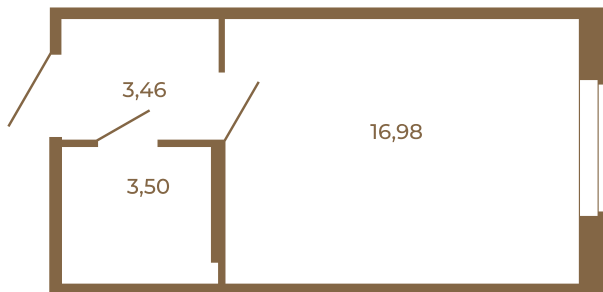

Таймс

Классическая студия 24 кв. м.

План квартиры с мебелью

23,94	
23,94	

План квартиры без мебели

23,94	
23,94	

Расположение квартиры на этаже

Адрес дома:

Россия, Ленинградская область, Всеволожский район, Сертолово, микрорайон Чёрная Речка

Площадь, кв.м. **23.94**

Жилая, кв.м. **16.7**

Корпус **14**

Этаж **2**

Стоимость:

3 997 980 руб.

(812) 335-0-214