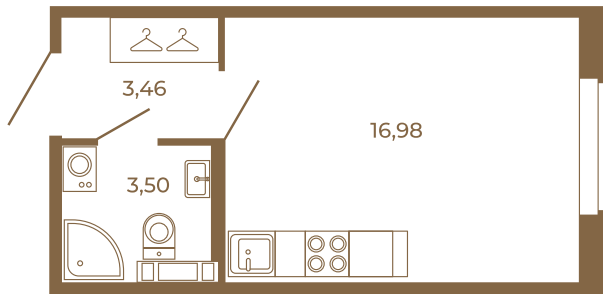

Таймс

Классическая студия 24 кв. м.

План квартиры с мебелью

23,94	
23,94	

План квартиры без мебели

23,94	
23,94	

Расположение квартиры на этаже

Адрес дома:

Россия, Ленинградская область, Всеволожский район, Сертолово, микрорайон Чёрная Речка

Площадь, кв.м. **23.94**

Жилая, кв.м. **16.7**

Корпус **14**

Этаж **2**

Стоимость:

3 997 980 руб.

(812) 335-0-214