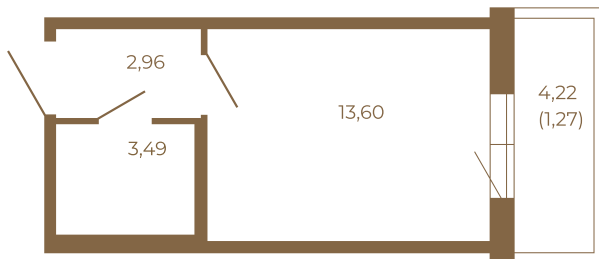

## Небольшая студия 21 кв. м.

План квартиры с мебелью

20,05	
21,32	

План квартиры без мебели

20,05	
21,32	

Расположение квартиры на этаже

Адрес дома:

Россия, Ленинградская область, Всеволожский район, Сертолово, микрорайон Чёрная Речка

Площадь, кв.м. **21.32**

Жилая, кв.м. **13.3**

Корпус **14**

Этаж **1**

Стоимость:

**3 731 000 руб.**

(812) 335-0-214