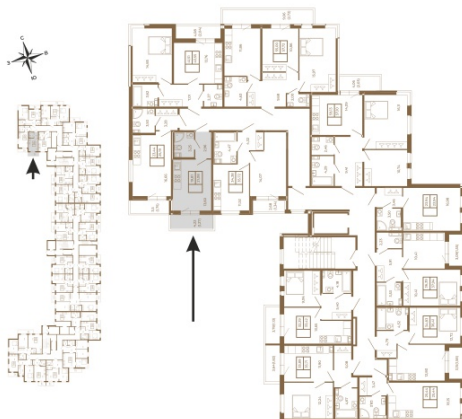

## Небольшая студия 21 кв. м.

План квартиры с мебелью

20,05	
21,32	

План квартиры без мебели

20,05	
21,32	

Расположение квартиры на этаже

Адрес дома:

Россия, Ленинградская область, Всеволожский район, Сертолово, микрорайон Чёрная Речка

Площадь, кв.м. **21.32**

Жилая, кв.м. **13.3**

Корпус **14**

Этаж **1**

Стоимость:

**3 731 000 руб.**

(812) 335-0-214