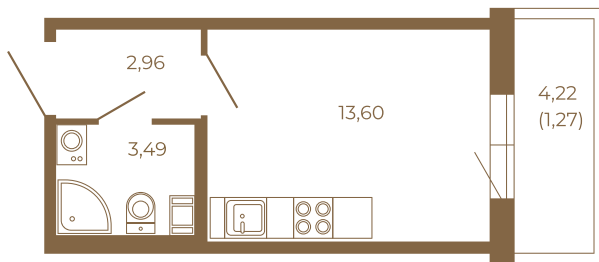

## Небольшая студия 21 кв. м.

План квартиры с мебелью

20,05	
21,32	

План квартиры без мебели

20,05	
21,32	

Расположение квартиры на этаже

Адрес дома:

Россия, Ленинградская область, Всеволожский район, Сертолово, микрорайон Чёрная Речка

Площадь, кв.м. **21.32**

Жилая, кв.м. **13.3**

Корпус **14**

Этаж **1**

Стоимость:

**3 731 000 руб.**

(812) 335-0-214