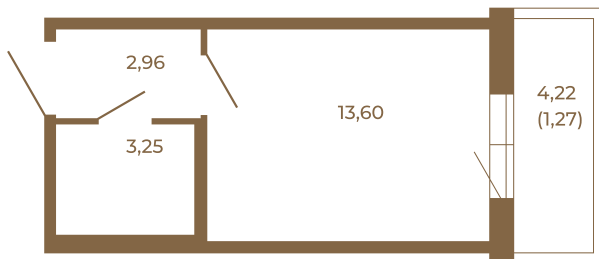

Таймс

Небольшая студия 21 кв. м.

План квартиры с мебелью

19,81	
21,08	

План квартиры без мебели

19,81	
21,08	

Расположение квартиры на этаже

Адрес дома:

Россия, Ленинградская область, Всеволожский район, Сертолово, микрорайон Чёрная Речка

Площадь, кв.м. **21.08**

Жилая, кв.м. **13.3**

Корпус **14**

Этаж **4**

Стоимость:

4 216 000 руб.

(812) 335-0-214