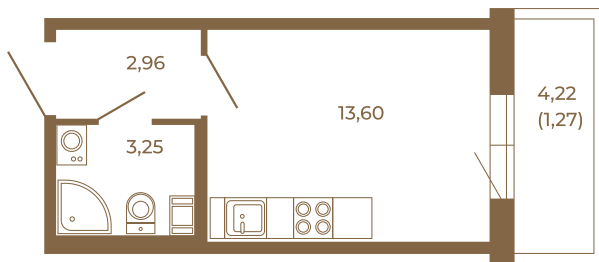

Таймс

Небольшая студия 21 кв. м.

План квартиры с мебелью

19,81	
21,08	

План квартиры без мебели

19,81	
21,08	

Расположение квартиры на этаже

Адрес дома:

Россия, Ленинградская область, Всеволожский район, Сертолово, микрорайон Чёрная Речка

Площадь, кв.м. **21.08**

Жилая, кв.м. **13.3**

Корпус **14**

Этаж **4**

Стоимость:

4 216 000 руб.

(812) 335-0-214