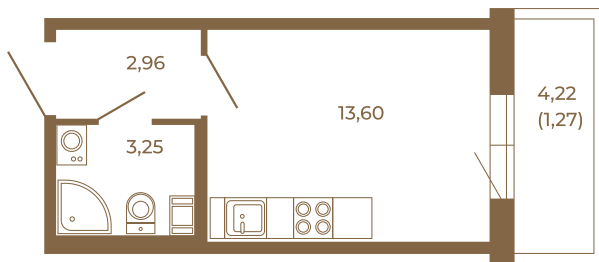

## Небольшая студия 21 кв. м.

План квартиры с мебелью

19,81	
21,08	

План квартиры без мебели

19,81	
21,08	

Расположение квартиры на этаже

Адрес дома:

Россия, Ленинградская область, Всеволожский район, Сертолово, микрорайон Чёрная Речка

Площадь, кв.м. **21.08**

Жилая, кв.м. **13.4**

Корпус **14**

Этаж **3**

Стоимость:

**3 794 400 руб.**

(812) 335-0-214