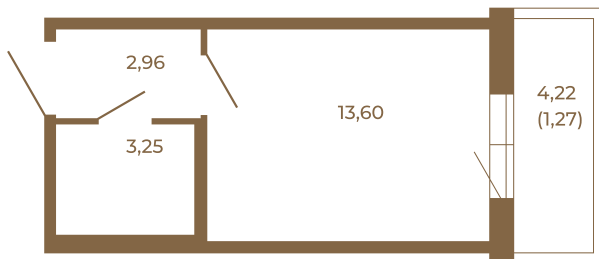

## Небольшая студия 21 кв. м.

План квартиры с мебелью

19,81	
21,08	

План квартиры без мебели

19,81	
21,08	

Расположение квартиры на этаже

Адрес дома:

Россия, Ленинградская область, Всеволожский район, Сертолово, микрорайон Чёрная Речка

Площадь, кв.м. **21.08**

Жилая, кв.м. **13.4**

Корпус **14**

Этаж **3**

Стоимость:

**3 794 400 руб.**

(812) 335-0-214