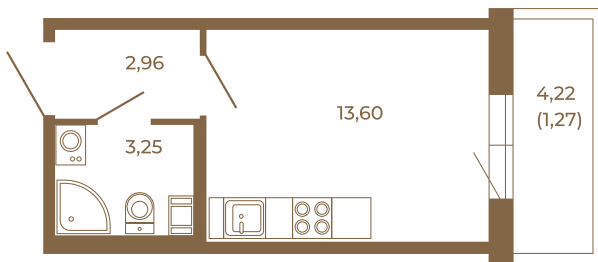

## Небольшая студия 21 кв. м.

План квартиры с мебелью

|       |  |
|-------|--|
| 19,81 |  |
| 21,08 |  |

План квартиры без мебели

|       |  |
|-------|--|
| 19,81 |  |
| 21,08 |  |

Расположение квартиры на этаже

Адрес дома:

Россия, Ленинградская область, Всеволожский район, Сертолово, микрорайон Чёрная Речка

Площадь, кв.м. **21.08**

Жилая, кв.м. **13.7**

Корпус **14**

Этаж **2**

Стоимость:

**3 794 400 руб.**