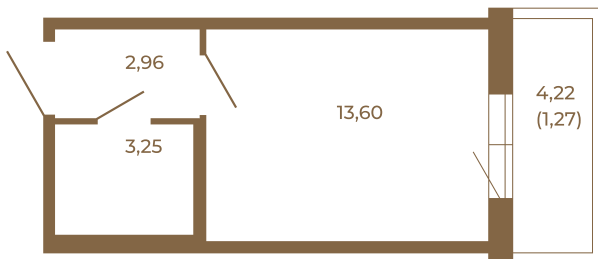

## Небольшая студия 21 кв. м.

План квартиры с мебелью

|       |  |
|-------|--|
| 19,81 |  |
| 21,08 |  |

План квартиры без мебели

|       |  |
|-------|--|
| 19,81 |  |
| 21,08 |  |

Расположение квартиры на этаже

Адрес дома:

Россия, Ленинградская область, Всеволожский район, Сертолово, микрорайон Чёрная Речка

Площадь, кв.м. **21.08**

Жилая, кв.м. **13.7**

Корпус **14**

Этаж **2**

Стоимость:

**3 794 400 руб.**