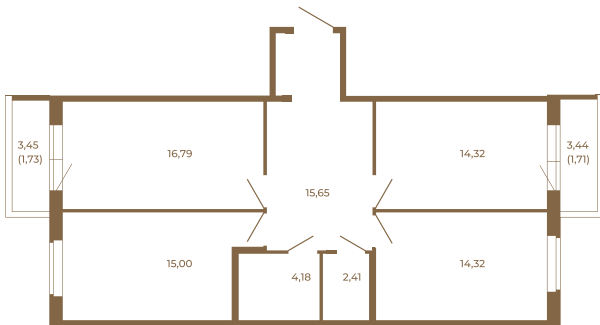

## Шикарная трехкомнатная квартира 85 кв. м. правильной формы с двумя прихожими и двумя остекленными балконами

План квартиры с мебелью

82,67
86,12

План квартиры без мебели

82,67
86,12

Расположение квартиры на этаже

Адрес дома:

Россия, Ленинградская область, Всеволожский район, Сертолово, микрорайон Чёрная Речка

Площадь, кв.м. **86.12**

Жилая, кв.м. **43.6**

Корпус **13**

Этаж **1**

Стоимость:

**14 209 800 руб.**