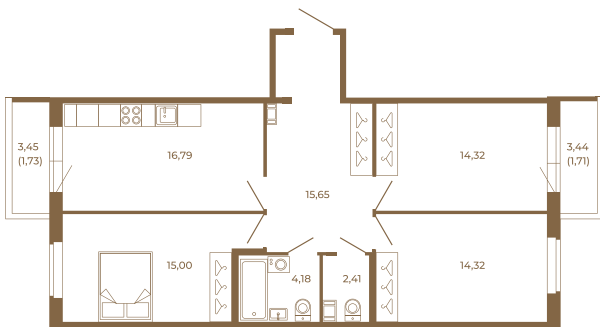

## Шикарная трехкомнатная квартира 85 кв. м. правильной формы с двумя прихожими и двумя остекленными балконами

План квартиры с мебелью

82,67
86,12

План квартиры без мебели

82,67
86,12

Расположение квартиры на этаже