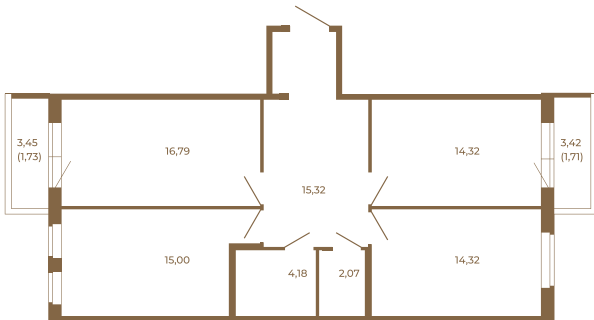

Таймс

Шикарная трехкомнатная квартира 85 кв. м. правильной формы с двумя прихожими и двумя остекленными балконами

План квартиры с мебелью

82,00
85,44

План квартиры без мебели

82,00
85,44

Расположение квартиры на этаже

Адрес дома:

Россия, Ленинградская область, Всеволожский район, Сертолово, микрорайон Чёрная Речка

Площадь, кв.м. **85.44**

Жилая, кв.м. **43.3**

Корпус **13**

Этаж **4**

Стоимость:

14 952 000 руб.