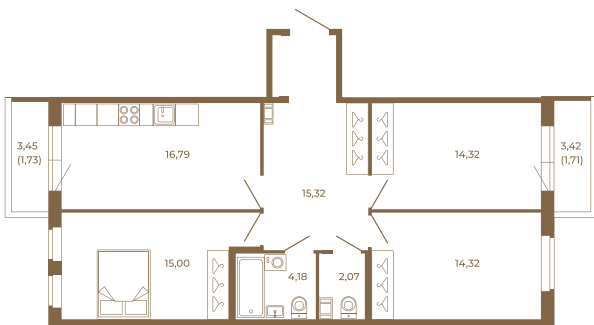

Таймс

Шикарная трехкомнатная квартира 85 кв. м. правильной формы с двумя прихожими и двумя остекленными балконами

План квартиры с мебелью

82,00
85,44

План квартиры без мебели

82,00
85,44

Расположение квартиры на этаже

Адрес дома:

Россия, Ленинградская область, Всеволожский район, Сертолово, микрорайон Чёрная Речка

Площадь, кв.м. **85.44**

Жилая, кв.м. **43.3**

Корпус **13**

Этаж **4**

Стоимость:

14 952 000 руб.