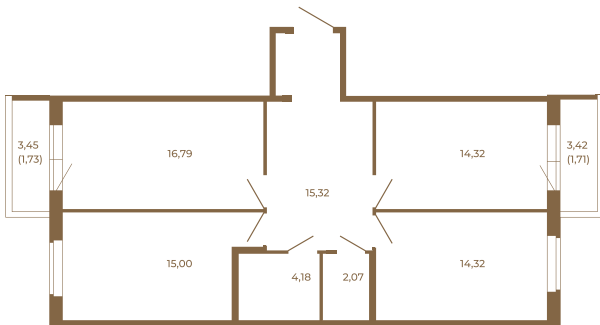

## Шикарная трехкомнатная квартира 85 кв. м. правильной формы с двумя прихожими и двумя остекленными балконами

План квартиры с мебелью

82,00
85,44

План квартиры без мебели

82,00
85,44

Расположение квартиры на этаже

Адрес дома:

Россия, Ленинградская область, Всеволожский район, Сертолово, микрорайон Чёрная Речка

Площадь, кв.м. **85.44**

Жилая, кв.м. **43.3**

Корпус **13**

Этаж **3**

Стоимость:

**14 268 480 руб.**