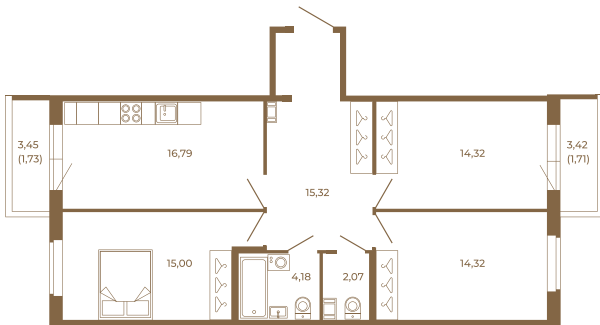

Таймс

Шикарная трехкомнатная квартира 85 кв. м. правильной формы с двумя прихожими и двумя остекленными балконами

План квартиры с мебелью

82,00
85,44

План квартиры без мебели

82,00
85,44

Расположение квартиры на этаже

Адрес дома:

Россия, Ленинградская область, Всеволожский район, Сертолово, микрорайон Чёрная Речка

Площадь, кв.м. **85.44**

Жилая, кв.м. **43**

Корпус **13**

Этаж **2**

Стоимость:

14 268 480 руб.