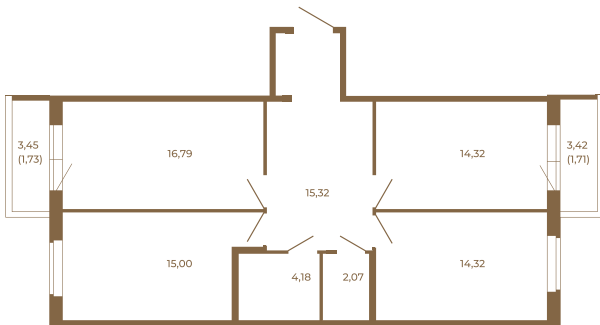

Таймс

Шикарная трехкомнатная квартира 85 кв. м. правильной формы с двумя прихожими и двумя остекленными балконами

План квартиры с мебелью

82,00
85,44

План квартиры без мебели

82,00
85,44

Расположение квартиры на этаже

Адрес дома:

Россия, Ленинградская область, Всеволожский район, Сертолово, микрорайон Чёрная Речка

Площадь, кв.м. **85.44**

Жилая, кв.м. **43**

Корпус **13**

Этаж **2**

Стоимость:

14 268 480 руб.