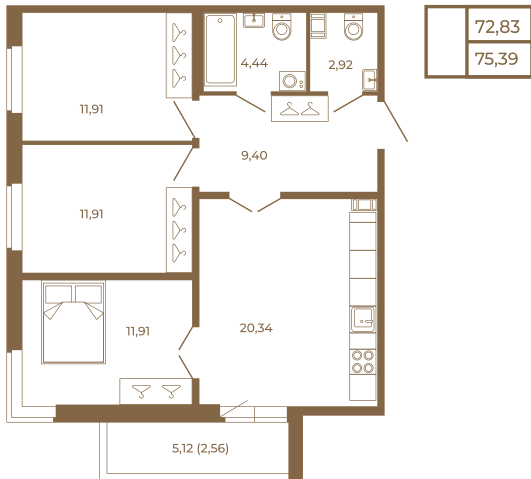

Таймс

**Трехкомнатная квартира 75 кв. м..
с большой кухней-гостиной. Из
спальни и кухни открывается
прекрасный вид на лес**

План квартиры с мебелью

План квартиры без мебели

Расположение квартиры на этаже

Адрес дома:

Россия, Ленинградская область, Всеволожский район, Сертолово, микрорайон Чёрная Речка

Площадь, кв.м. **75.39**

Жилая, кв.м. **35.6**

Корпус **13**

Этаж **1**

Стоимость:

13 137 250 руб.

(812) 335-0-214