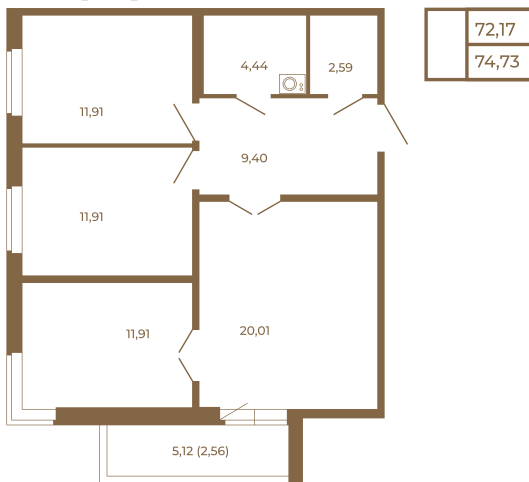

# Таймс

**Трехкомнатная квартира 75 кв. м..  
с большой кухней-гостиной. Из  
спальни и кухни открывается  
прекрасный вид на лес**

План квартиры с мебелью

План квартиры без мебели

Расположение квартиры на этаже

Адрес дома:

Россия, Ленинградская область, Всеволожский район, Сертолово, микрорайон Чёрная Речка

Площадь, кв.м. **74.73**

Жилая, кв.м. **35.4**

Корпус **13**

Этаж **3**

Стоимость:

**13 395 600 руб.**