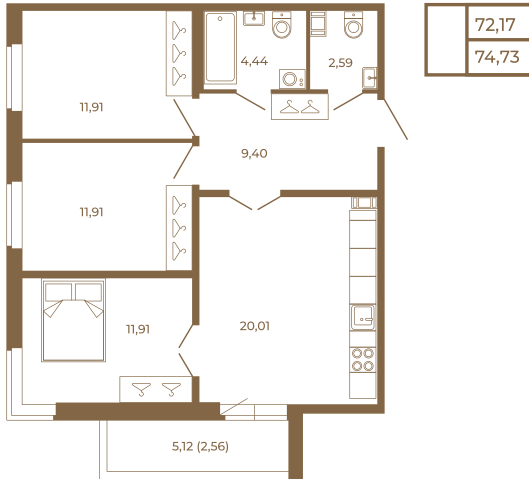

# Таймс

**Трехкомнатная квартира 75 кв. м..  
с большой кухней-гостиной. Из  
спальни и кухни открывается  
прекрасный вид на лес**

План квартиры с мебелью

План квартиры без мебели

Расположение квартиры на этаже

Адрес дома:

Россия, Ленинградская область, Всеволожский район, Сертолово, микрорайон Чёрная Речка

Площадь, кв.м. **74.73**

Жилая, кв.м. **35.4**

Корпус **13**

Этаж **3**

Стоимость:

**13 395 600 руб.**