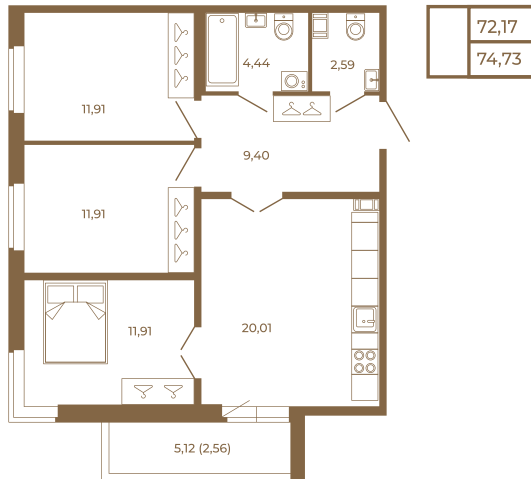

# Таймс

**Трехкомнатная квартира 75 кв. м..  
с большой кухней-гостиной. Из  
спальни и кухни открывается  
прекрасный вид на лес**

План квартиры с мебелью

План квартиры без мебели

Расположение квартиры на этаже

Адрес дома:

Россия, Ленинградская область, Всеволожский район, Сертолово, микрорайон Чёрная Речка

Площадь, кв.м. **74.73**

Жилая, кв.м. **35.3**

Корпус **13**

Этаж **2**

Стоимость:

**13 395 600 руб.**