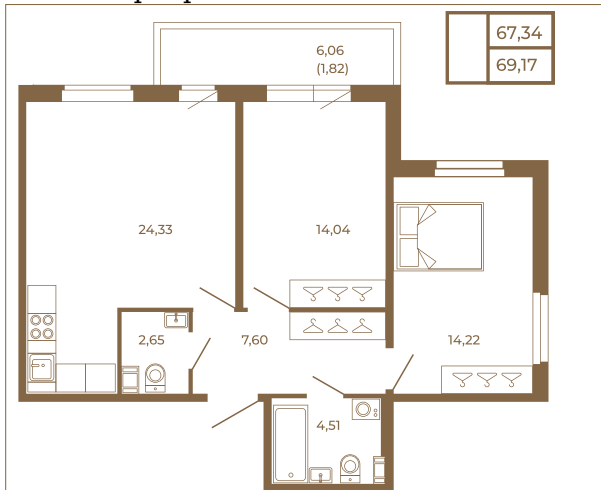

Таймс

Отличная двухкомнатная квартира 68 кв. м. с большой кухней- гостиной

План квартиры с мебелью

План квартиры без мебели

Расположение квартиры на этаже

Адрес дома:

Россия, Ленинградская область, Всеволожский район, Сертолово, микрорайон Чёрная Речка

Площадь, кв.м. **69.17**

Жилая, кв.м. **28.2**

Корпус **13**

Этаж **1**

Стоимость:

13 142 300 руб.

(812) 335-0-214