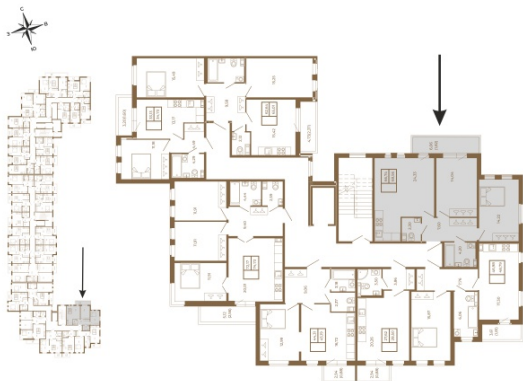

Таймс

Отличная двухкомнатная квартира 68 кв. м. с большой кухней- гостиной

План квартиры с мебелью

План квартиры без мебели

Расположение квартиры на этаже

Адрес дома:

Россия, Ленинградская область, Всеволожский район, Сертолово, микрорайон Чёрная Речка

Площадь, кв.м. **69.17**

Жилая, кв.м. **28.2**

Корпус **13**

Этаж **1**

Стоимость:

13 142 300 руб.

(812) 335-0-214