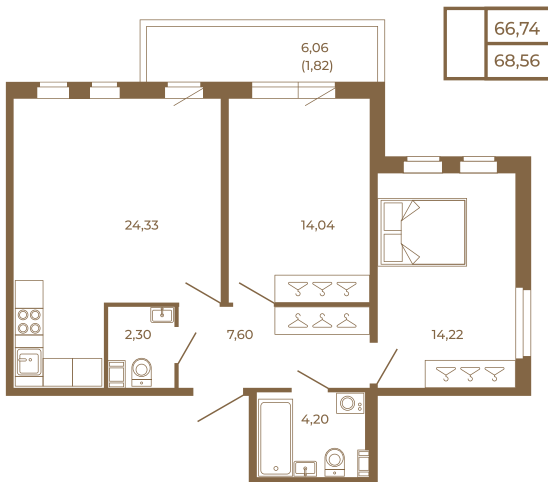

Таймс

Отличная двухкомнатная квартира 68 кв. м. с большой кухней- гостиной

План квартиры с мебелью

Адрес дома:
Россия, Ленинградская область, Всеволожский
район, Сертолово, микрорайон Чёрная Речка

Площадь, кв.м. **68.56**

Жилая, кв.м. **28**

Корпус **13**

Этаж **4**

Стоимость:

14 054 800 руб.

План квартиры без мебели

Расположение квартиры на этаже

(812) 335-0-214