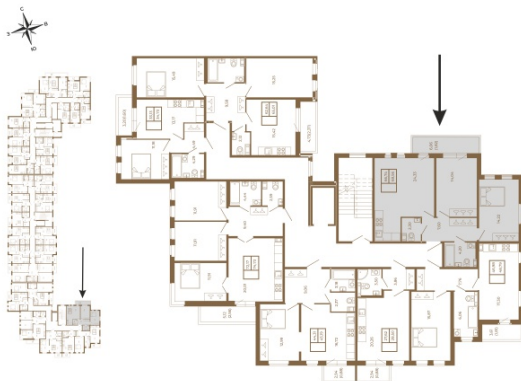

Таймс

Отличная двухкомнатная квартира 68 кв. м. с большой кухней- гостиной

План квартиры с мебелью

Адрес дома:
Россия, Ленинградская область, Всеволожский
район, Сертолово, микрорайон Чёрная Речка

Площадь, кв.м. **68.56**

Жилая, кв.м. **28**

Корпус **13**

Этаж **4**

Стоимость:

14 054 800 руб.

План квартиры без мебели

Расположение квартиры на этаже

(812) 335-0-214