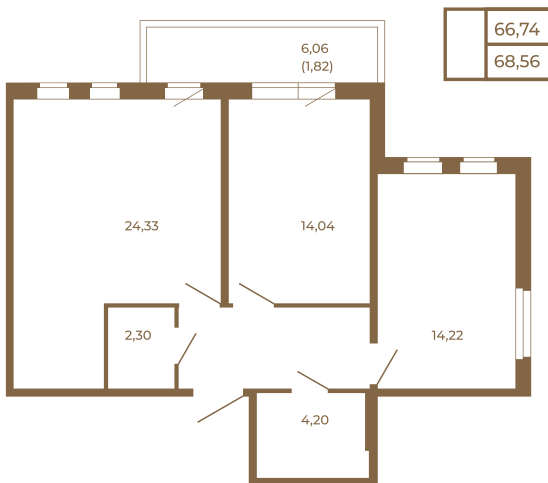

Таймс

Отличная двухкомнатная квартира 68 кв. м. с большой кухней- гостиной

План квартиры с мебелью

Адрес дома:
Россия, Ленинградская область, Всеволожский
район, Сертолово, микрорайон Чёрная Речка

Площадь, кв.м. **68.56**

Жилая, кв.м. **28**

Корпус **13**

Этаж **4**

Стоимость:

14 054 800 руб.

План квартиры без мебели

Расположение квартиры на этаже

(812) 335-0-214