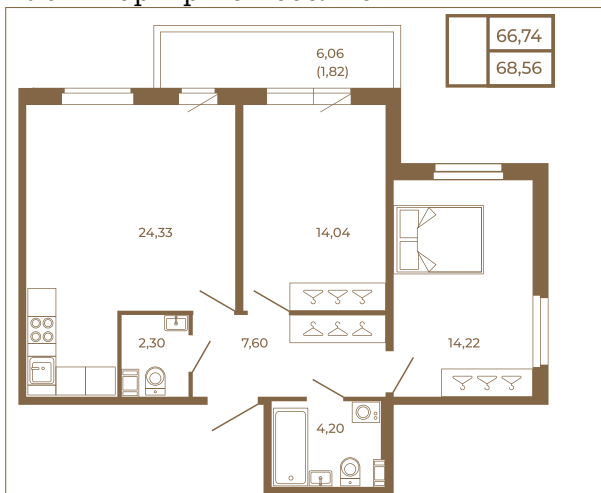

Таймс

Отличная двухкомнатная квартира 68 кв. м. с большой кухней- гостиной

План квартиры с мебелью

План квартиры без мебели

Расположение квартиры на этаже

Адрес дома:

Россия, Ленинградская область, Всеволожский район, Сертолово, микрорайон Чёрная Речка

Площадь, кв.м. **68.56**

Жилая, кв.м. **28**

Корпус **13**

Этаж **3**

Стоимость:

13 369 200 руб.

(812) 335-0-214