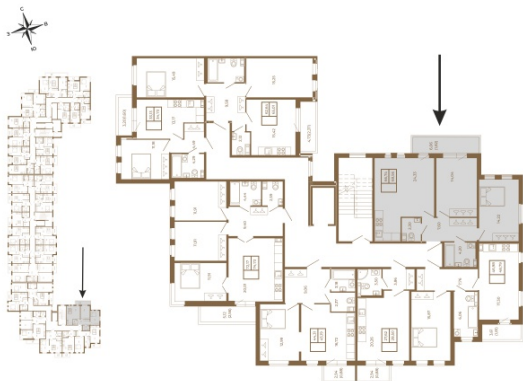

Таймс

Отличная двухкомнатная квартира 68 кв. м. с большой кухней- гостиной

План квартиры с мебелью

План квартиры без мебели

Расположение квартиры на этаже

Адрес дома:

Россия, Ленинградская область, Всеволожский район, Сертолово, микрорайон Чёрная Речка

Площадь, кв.м. **68.56**

Жилая, кв.м. **28**

Корпус **13**

Этаж **3**

Стоимость:

13 369 200 руб.

(812) 335-0-214