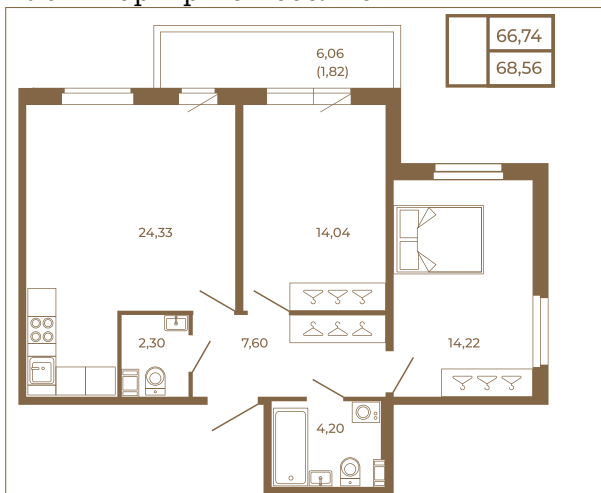

Таймс

Отличная двухкомнатная квартира 68 кв. м. с большой кухней- гостиной

План квартиры с мебелью

План квартиры без мебели

Расположение квартиры на этаже

Адрес дома:

Россия, Ленинградская область, Всеволожский район, Сертолово, микрорайон Чёрная Речка

Площадь, кв.м. **68.56**

Жилая, кв.м. **27.9**

Корпус **13**

Этаж **2**

Стоимость:

13 369 200 руб.

(812) 335-0-214