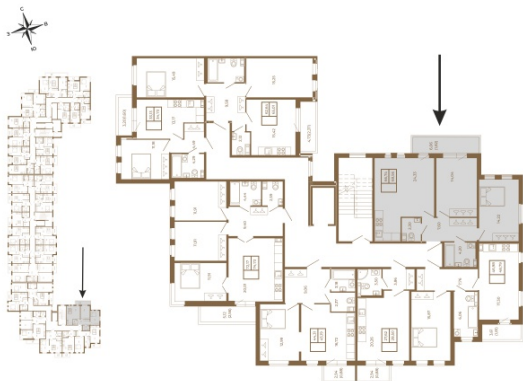

Таймс

Отличная двухкомнатная квартира 68 кв. м. с большой кухней- гостиной

План квартиры с мебелью

План квартиры без мебели

Расположение квартиры на этаже

Адрес дома:

Россия, Ленинградская область, Всеволожский район, Сертолово, микрорайон Чёрная Речка

Площадь, кв.м. **68.56**

Жилая, кв.м. **27.9**

Корпус **13**

Этаж **2**

Стоимость:

13 369 200 руб.

(812) 335-0-214