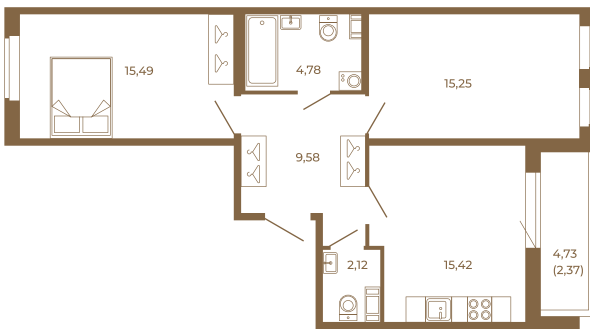

Таймс

Классическая двухкомнатная квартира 65 кв. м.

План квартиры с мебелью

62,64
65,01

План квартиры без мебели

62,64
65,01

Расположение квартиры на этаже

Адрес дома:

Россия, Ленинградская область, Всеволожский район, Сертолово, микрорайон Чёрная Речка

Площадь, кв.м. **65.01**

Жилая, кв.м. **30.2**

Корпус **13**

Этаж **4**

Стоимость:

13 327 050 руб.

(812) 335-0-214