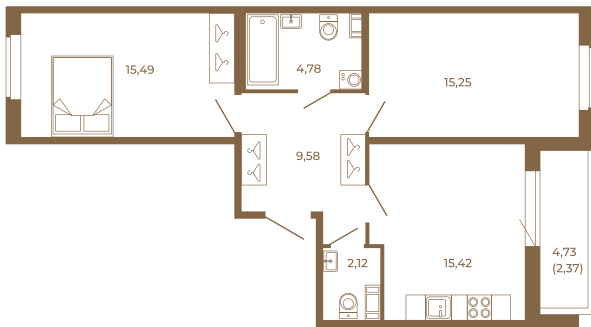

Таймс

Классическая двухкомнатная квартира 65 кв. м.

План квартиры с мебелью

62,64
65,01

План квартиры без мебели

62,64
65,01

Расположение квартиры на этаже

Адрес дома:

Россия, Ленинградская область, Всеволожский район, Сертолово, микрорайон Чёрная Речка

Площадь, кв.м. **65.01**

Жилая, кв.м. **30.3**

Корпус **13**

Этаж **3**

Стоимость:

12 676 950 руб.

(812) 335-0-214