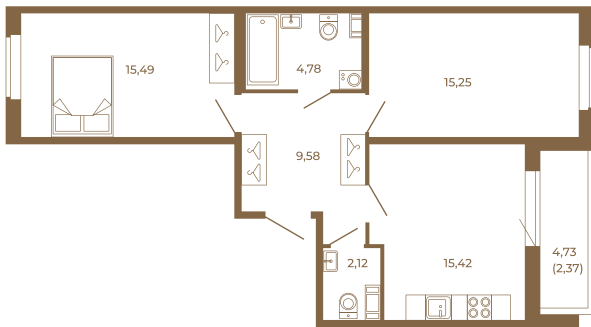

Таймс

Классическая двухкомнатная квартира 65 кв. м.

План квартиры с мебелью

62,64
65,01

План квартиры без мебели

62,64
65,01

Расположение квартиры на этаже

Адрес дома:

Россия, Ленинградская область, Всеволожский район, Сертолово, микрорайон Чёрная Речка

Площадь, кв.м. **65.01**

Жилая, кв.м. **30.3**

Корпус **13**

Этаж **2**

Стоимость:

12 676 950 руб.

(812) 335-0-214