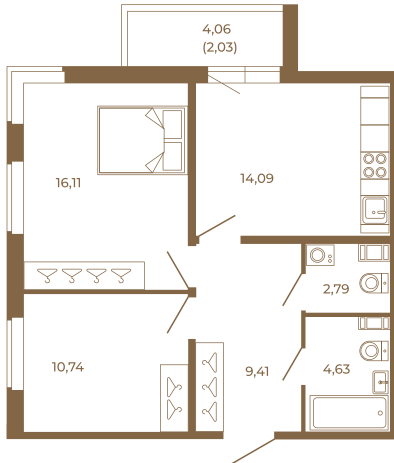

## Классическая двухкомнатная квартира 59 кв. м.

План квартиры с мебелью

57,77
59,80

Адрес дома:

Россия, Ленинградская область, Всеволожский район, Сертолово, микрорайон Чёрная Речка

Площадь, кв.м. **59.8**

Жилая, кв.м. **26.8**

Корпус **13**

Этаж **1**

Стоимость:

**11 362 000 руб.**

План квартиры без мебели

57,77
59,80

Расположение квартиры на этаже