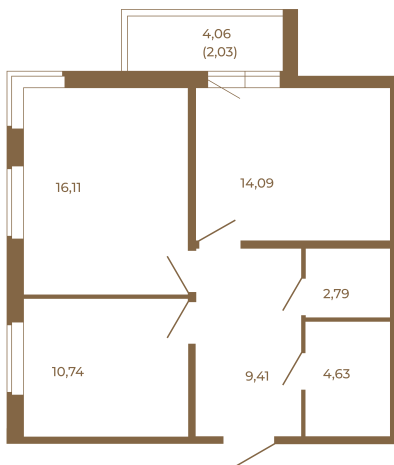

## Классическая двухкомнатная квартира 59 кв. м.

План квартиры с мебелью

57,77
59,80

Адрес дома:

Россия, Ленинградская область, Всеволожский район, Сертолово, микрорайон Чёрная Речка

Площадь, кв.м. **59.8**

Жилая, кв.м. **26.8**

Корпус **13**

Этаж **1**

Стоимость:

**11 362 000 руб.**

План квартиры без мебели

57,77
59,80

Расположение квартиры на этаже