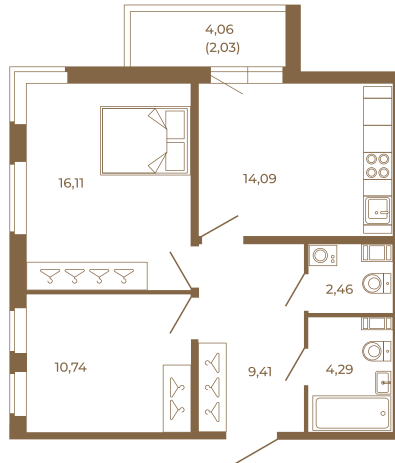

## Классическая двухкомнатная квартира 59 кв. м.

План квартиры с мебелью

57,10
59,13

План квартиры без мебели

57,10
59,13

Расположение квартиры на этаже

Адрес дома:

Россия, Ленинградская область, Всеволожский район, Сертолово, микрорайон Чёрная Речка

Площадь, кв.м. **59.13**

Жилая, кв.м. **26.7**

Корпус **13**

Этаж **4**

Стоимость:

**12 121 650 руб.**

(812) 335-0-214