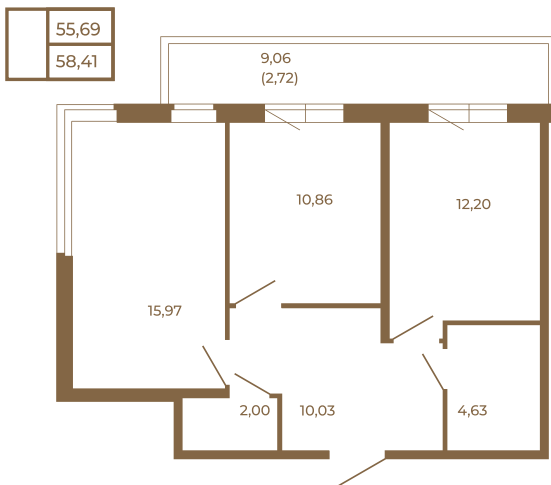

## Классическая двухкомнатная квартира с огромным остекленным балконом

План квартиры с мебелью

План квартиры без мебели

Расположение квартиры на этаже

Адрес дома:

Россия, Ленинградская область, Всеволожский район, Сертолово, микрорайон Чёрная Речка

Площадь, кв.м. **58.41**

Жилая, кв.м. **26.8**

Корпус **13**

Этаж **1**

Стоимость:

**11 097 900 руб.**

(812) 335-0-214