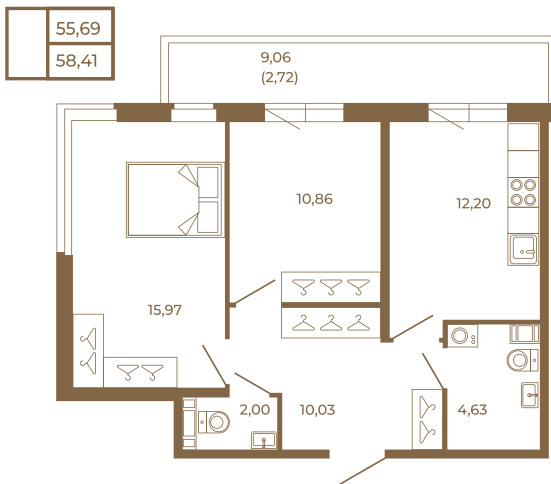

## Классическая двухкомнатная квартира с огромным остекленным балконом

План квартиры с мебелью

План квартиры без мебели

Расположение квартиры на этаже

Адрес дома:

Россия, Ленинградская область, Всеволожский район, Сертолово, микрорайон Чёрная Речка

Площадь, кв.м. **58.41**

Жилая, кв.м. **26.8**

Корпус **13**

Этаж **1**

Стоимость:

**11 097 900 руб.**

(812) 335-0-214