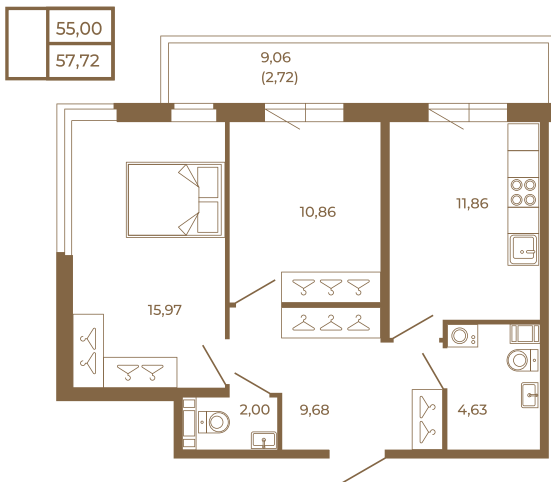

Таймс

Классическая двухкомнатная квартира с огромным остекленным балконом

План квартиры с мебелью

План квартиры без мебели

Расположение квартиры на этаже

Адрес дома:

Россия, Ленинградская область, Всеволожский район, Сертолово, микрорайон Чёрная Речка

Площадь, кв.м. **57.72**

Жилая, кв.м. **26.6**

Корпус **13**

Этаж **4**

Стоимость:

11 832 600 руб.

(812) 335-0-214