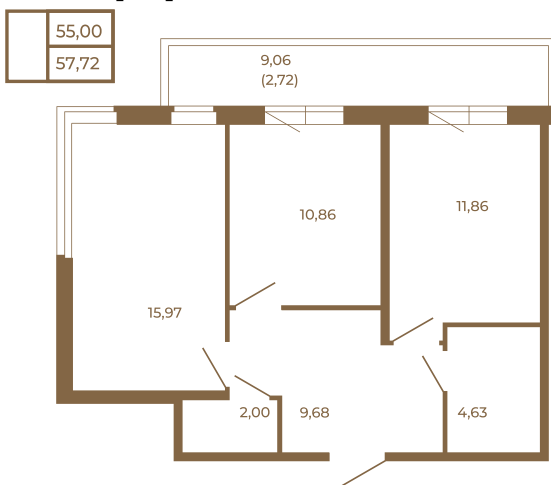

Таймс

Классическая двухкомнатная квартира с огромным остекленным балконом

План квартиры с мебелью

План квартиры без мебели

Расположение квартиры на этаже

Адрес дома:

Россия, Ленинградская область, Всеволожский район, Сертолово, микрорайон Чёрная Речка

Площадь, кв.м. **57.72**

Жилая, кв.м. **26.6**

Корпус **13**

Этаж **4**

Стоимость:

11 832 600 руб.

(812) 335-0-214