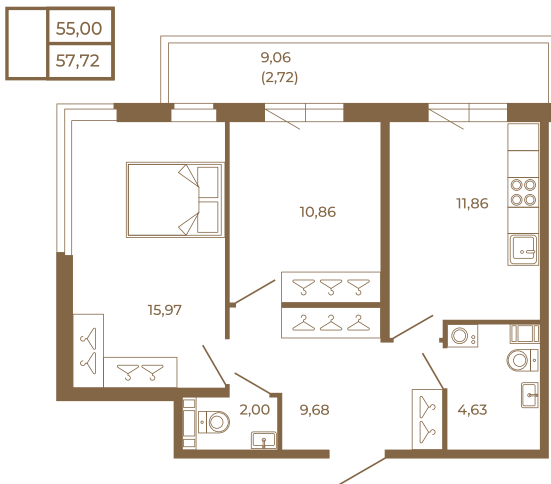

## Классическая двухкомнатная квартира с огромным остекленным балконом

План квартиры с мебелью

План квартиры без мебели

Расположение квартиры на этаже

Адрес дома:

Россия, Ленинградская область, Всеволожский район, Сертолово, микрорайон Чёрная Речка

Площадь, кв.м. **57.72**

Жилая, кв.м. **26.5**

Корпус **13**

Этаж **3**

Стоимость:

**11 255 400 руб.**

(812) 335-0-214