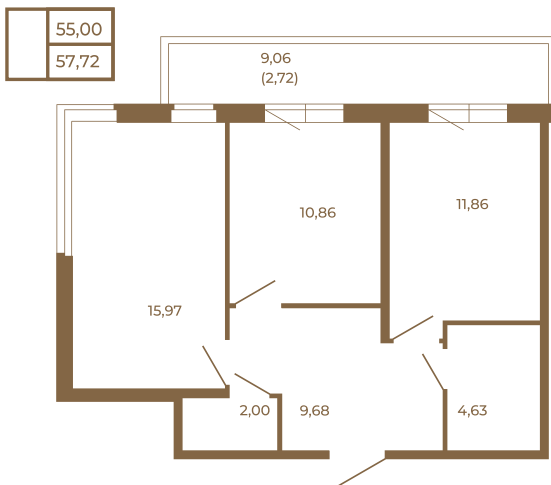

## Классическая двухкомнатная квартира с огромным остекленным балконом

План квартиры с мебелью

План квартиры без мебели

Расположение квартиры на этаже

Адрес дома:

Россия, Ленинградская область, Всеволожский район, Сертолово, микрорайон Чёрная Речка

Площадь, кв.м. **57.72**

Жилая, кв.м. **26.5**

Корпус **13**

Этаж **3**

Стоимость:

**11 255 400 руб.**

(812) 335-0-214