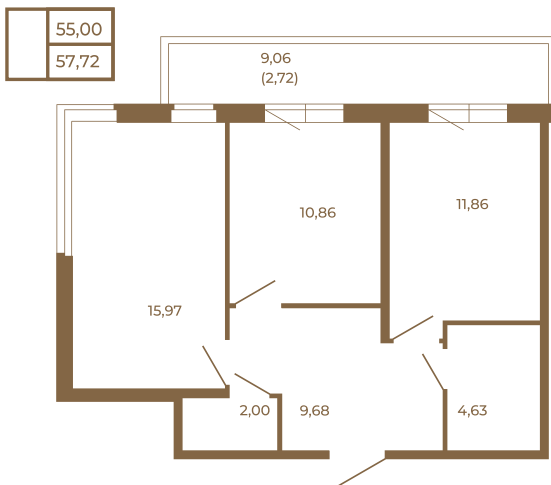

Таймс

Классическая двухкомнатная квартира с огромным остекленным балконом

План квартиры с мебелью

План квартиры без мебели

Расположение квартиры на этаже

Адрес дома:

Россия, Ленинградская область, Всеволожский район, Сертолово, микрорайон Чёрная Речка

Площадь, кв.м. **57.72**

Жилая, кв.м. **26.5**

Корпус **13**

Этаж **2**

Стоимость:

11 255 400 руб.

(812) 335-0-214