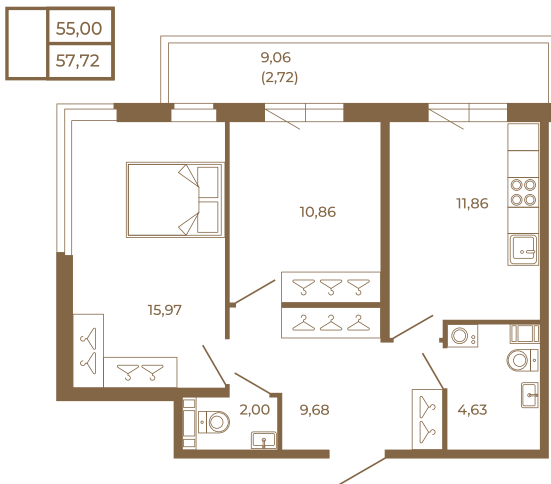

Таймс

Классическая двухкомнатная квартира с огромным остекленным балконом

План квартиры с мебелью

План квартиры без мебели

Расположение квартиры на этаже

Адрес дома:

Россия, Ленинградская область, Всеволожский район, Сертолово, микрорайон Чёрная Речка

Площадь, кв.м. **57.72**

Жилая, кв.м. **26.5**

Корпус **13**

Этаж **2**

Стоимость:

11 255 400 руб.

(812) 335-0-214