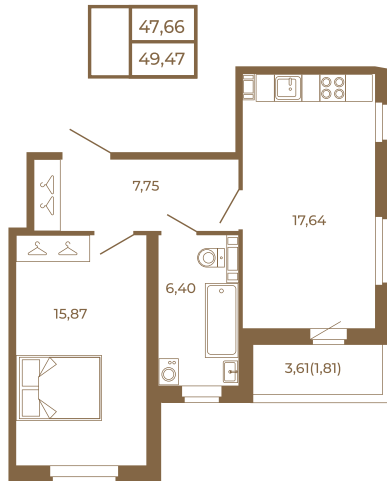

# Таймс

**Необычная евродвушка с  
просторной кухней-гостиной.  
большим санзлом с окном и видом  
на лес**

План квартиры с мебелью

План квартиры без мебели

Адрес дома:  
Россия, Ленинградская область, Всеволожский  
район, Сертолово, микрорайон Чёрная Речка

Площадь, кв.м. **49.47**

Жилая, кв.м. **15.8**

Корпус **13**

Этаж **1**

Стоимость:

**8 409 900 руб.**

(812) 335-0-214