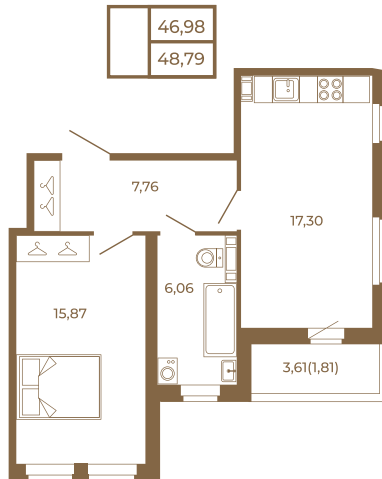

Таймс

**Необычная евродвушка с
просторной кухней-гостиной.
большим санзлом с окном и видом
на лес**

План квартиры с мебелью

План квартиры без мебели

Расположение квартиры на этаже

Адрес дома:

Россия, Ленинградская область, Всеволожский район, Сертолово, микрорайон Чёрная Речка

Площадь, кв.м. **48.79**

Жилая, кв.м. **15.7**

Корпус **13**

Этаж **4**

Стоимость:

9 270 100 руб.

(812) 335-0-214