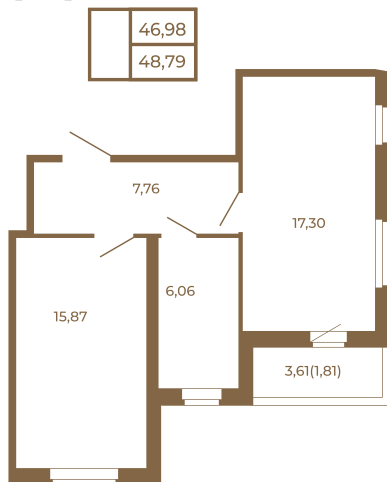

# Таймс

**Необычная евродвушка с  
просторной кухней-гостиной.  
большим санзлом с окном и видом  
на лес**

План квартиры с мебелью

План квартиры без мебели

Расположение квартиры на этаже

Адрес дома:

Россия, Ленинградская область, Всеволожский район, Сертолово, микрорайон Чёрная Речка

Площадь, кв.м. **48.79**

Жилая, кв.м. **15.8**

Корпус **13**

Этаж **3**

Стоимость:

**8 782 200 руб.**

(812) 335-0-214