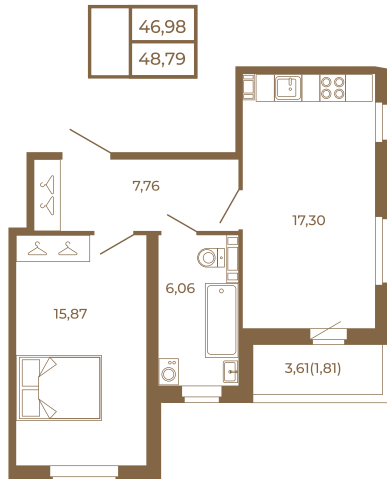

# Таймс

**Необычная евродвушка с  
просторной кухней-гостиной.  
большим санзлом с окном и видом  
на лес**

План квартиры с мебелью

План квартиры без мебели

Расположение квартиры на этаже

Адрес дома:

Россия, Ленинградская область, Всеволожский район, Сертолово, микрорайон Чёрная Речка

Площадь, кв.м. **48.79**

Жилая, кв.м. **15.8**

Корпус **13**

Этаж **3**

Стоимость:

**8 782 200 руб.**

(812) 335-0-214