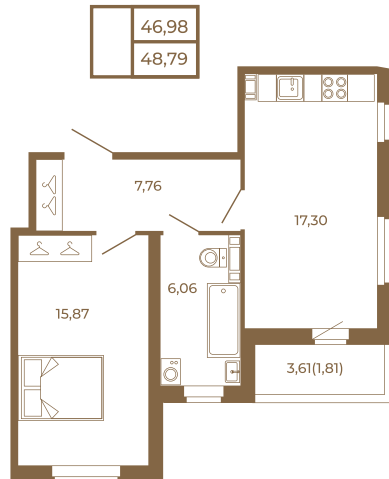

# Таймс

**Необычная евродвушка с  
просторной кухней-гостиной.  
большим санзлом с окном и видом  
на лес**

План квартиры с мебелью

План квартиры без мебели

Расположение квартиры на этаже

Адрес дома:

Россия, Ленинградская область, Всеволожский район, Сертолово, микрорайон Чёрная Речка

Площадь, кв.м. **48.79**

Жилая, кв.м. **15.6**

Корпус **13**

Этаж **2**

Стоимость:

**8 782 200 руб.**

(812) 335-0-214