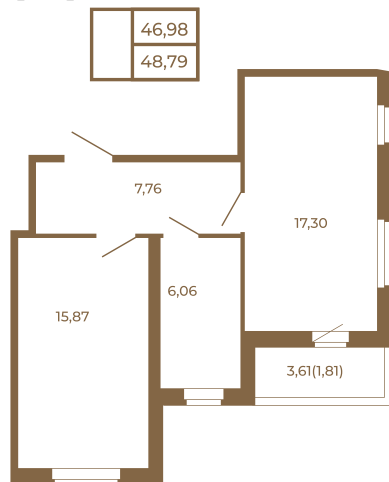

# Таймс

**Необычная евродвушка с  
просторной кухней-гостиной.  
большим санзлом с окном и видом  
на лес**

План квартиры с мебелью

План квартиры без мебели

Расположение квартиры на этаже

Адрес дома:

Россия, Ленинградская область, Всеволожский район, Сертолово, микрорайон Чёрная Речка

Площадь, кв.м. **48.79**

Жилая, кв.м. **15.6**

Корпус **13**

Этаж **2**

Стоимость:

**8 782 200 руб.**

(812) 335-0-214