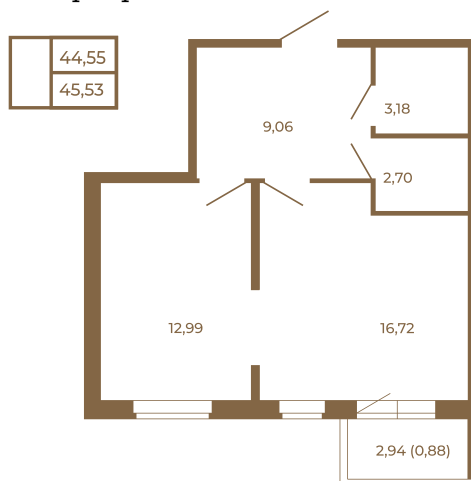

## Евродвушка-трансформер с видом на лес

План квартиры с мебелью

Адрес дома:

Россия, Ленинградская область, Всеволожский район, Сертолово, микрорайон Чёрная Речка

Площадь, кв.м. **45.53**

Жилая, кв.м. **12.8**

Корпус **13**

Этаж **1**

Стоимость:

**7 740 100 руб.**

План квартиры без мебели

Расположение квартиры на этаже

(812) 335-0-214