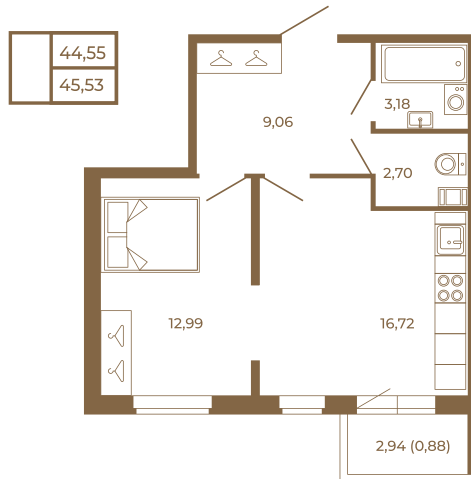

## Евродвушка-трансформер с видом на лес

План квартиры с мебелью

Адрес дома:

Россия, Ленинградская область, Всеволожский район, Сертолово, микрорайон Чёрная Речка

Площадь, кв.м. **45.53**

Жилая, кв.м. **12.8**

Корпус **13**

Этаж **1**

Стоимость:

**7 740 100 руб.**

План квартиры без мебели

Расположение квартиры на этаже

(812) 335-0-214