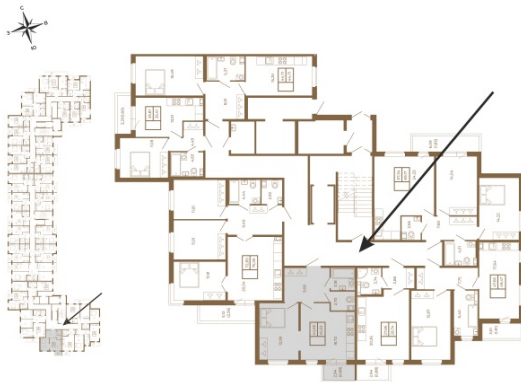

Таймс

Евродвушка-трансформер с видом на лес

План квартиры с мебелью

План квартиры без мебели

Расположение квартиры на этаже

Адрес дома:

Россия, Ленинградская область, Всеволожский район, Сертолово, микрорайон Чёрная Речка

Площадь, кв.м. **45.19**

Жилая, кв.м. **12.9**

Корпус **13**

Этаж **4**

Стоимость:

8 586 100 руб.

(812) 335-0-214