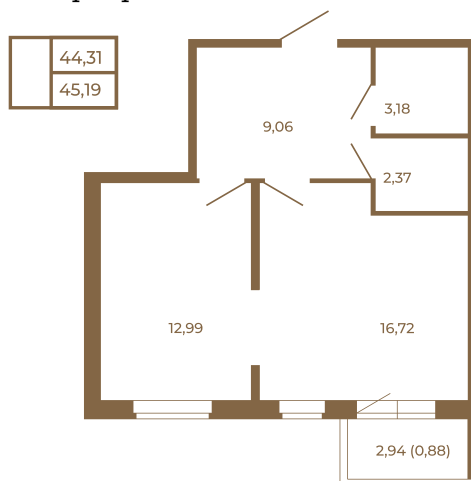

Таймс

Евродвушка-трансформер с видом на лес

План квартиры с мебелью

План квартиры без мебели

Расположение квартиры на этаже

Адрес дома:

Россия, Ленинградская область, Всеволожский район, Сертолово, микрорайон Чёрная Речка

Площадь, кв.м. **45.19**

Жилая, кв.м. **12.9**

Корпус **13**

Этаж **4**

Стоимость:

8 586 100 руб.

(812) 335-0-214