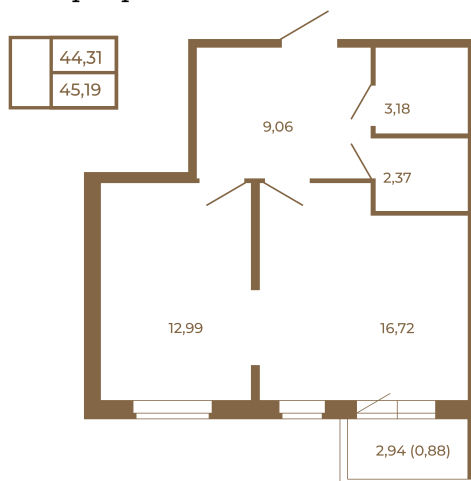

Таймс

Евродвушка-трансформер с видом на лес

План квартиры с мебелью

Адрес дома:

Россия, Ленинградская область, Всеволожский район, Сертолово, микрорайон Чёрная Речка

Площадь, кв.м. **45.19**

Жилая, кв.м. **13**

Корпус **13**

Этаж **3**

Стоимость:

8 134 200 руб.

План квартиры без мебели

Расположение квартиры на этаже

(812) 335-0-214