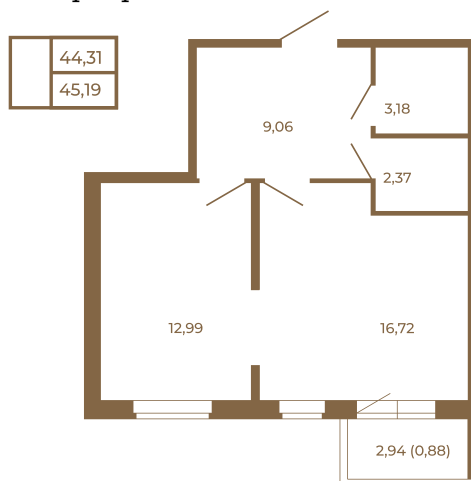

Таймс

Евродвушка-трансформер с видом на лес

План квартиры с мебелью

План квартиры без мебели

Расположение квартиры на этаже

Адрес дома:

Россия, Ленинградская область, Всеволожский район, Сертолово, микрорайон Чёрная Речка

Площадь, кв.м. **45.19**

Жилая, кв.м. **12.8**

Корпус **13**

Этаж **2**

Стоимость:

8 134 200 руб.

(812) 335-0-214