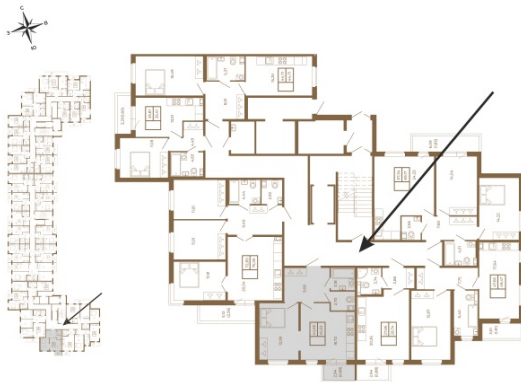

Таймс

Евродвушка-трансформер с видом на лес

План квартиры с мебелью

План квартиры без мебели

Расположение квартиры на этаже

Адрес дома:

Россия, Ленинградская область, Всеволожский район, Сертолово, микрорайон Чёрная Речка

Площадь, кв.м. **45.19**

Жилая, кв.м. **12.8**

Корпус **13**

Этаж **2**

Стоимость:

8 134 200 руб.

(812) 335-0-214